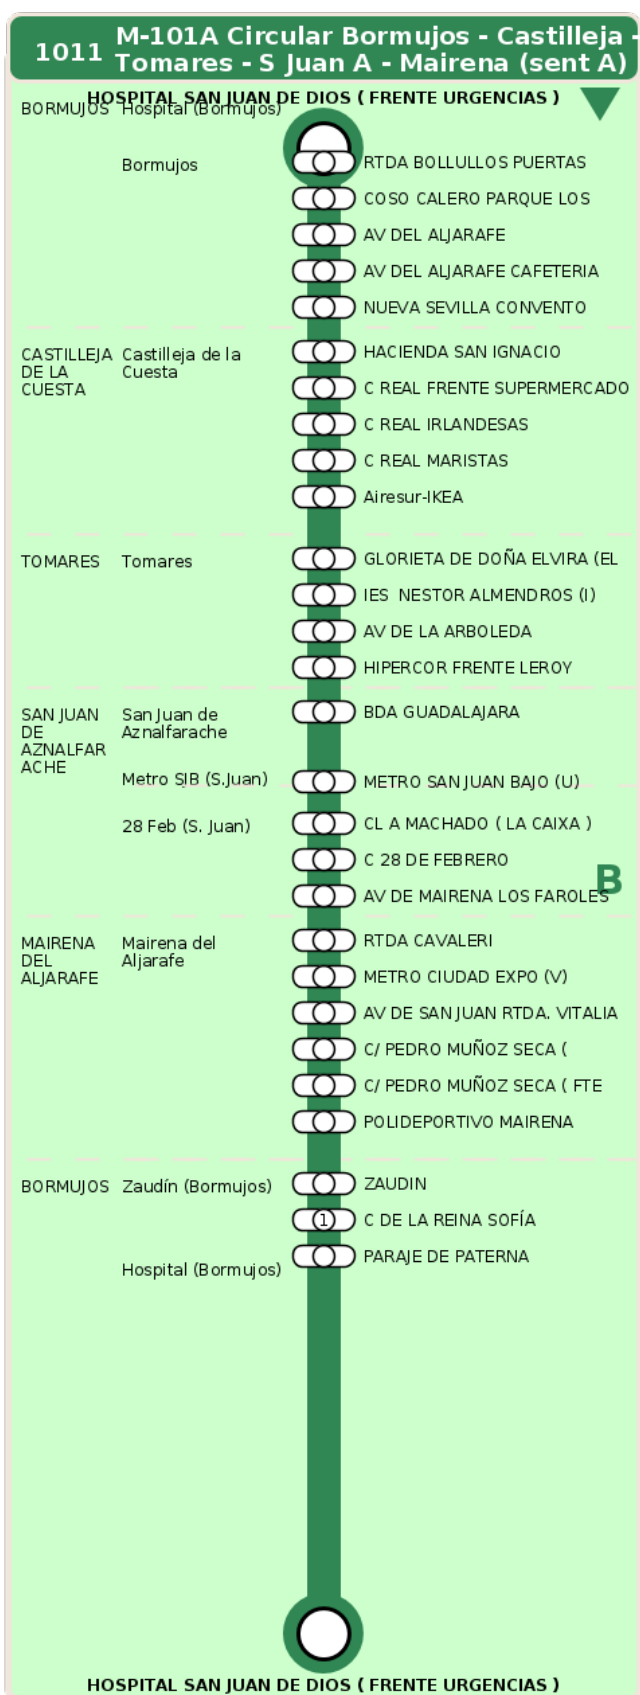

## **M-101A Circular Bormujos - Castilleja - Tomares - S Juan A - Mairena (sent A)**

### **Horarios de la línea 1011 en la parada RTDA BOLLULLOS PUERTAS LEYVA**

#### **HORARIO REGULAR**

Válido desde el 01/09/2025 hasta el 30/06/2026

Horario aproximado salvo dificultades de tráfico

**Sábados**

**Domingos y Festivos**

**Lunes a Viernes**

## Termómetro de línea