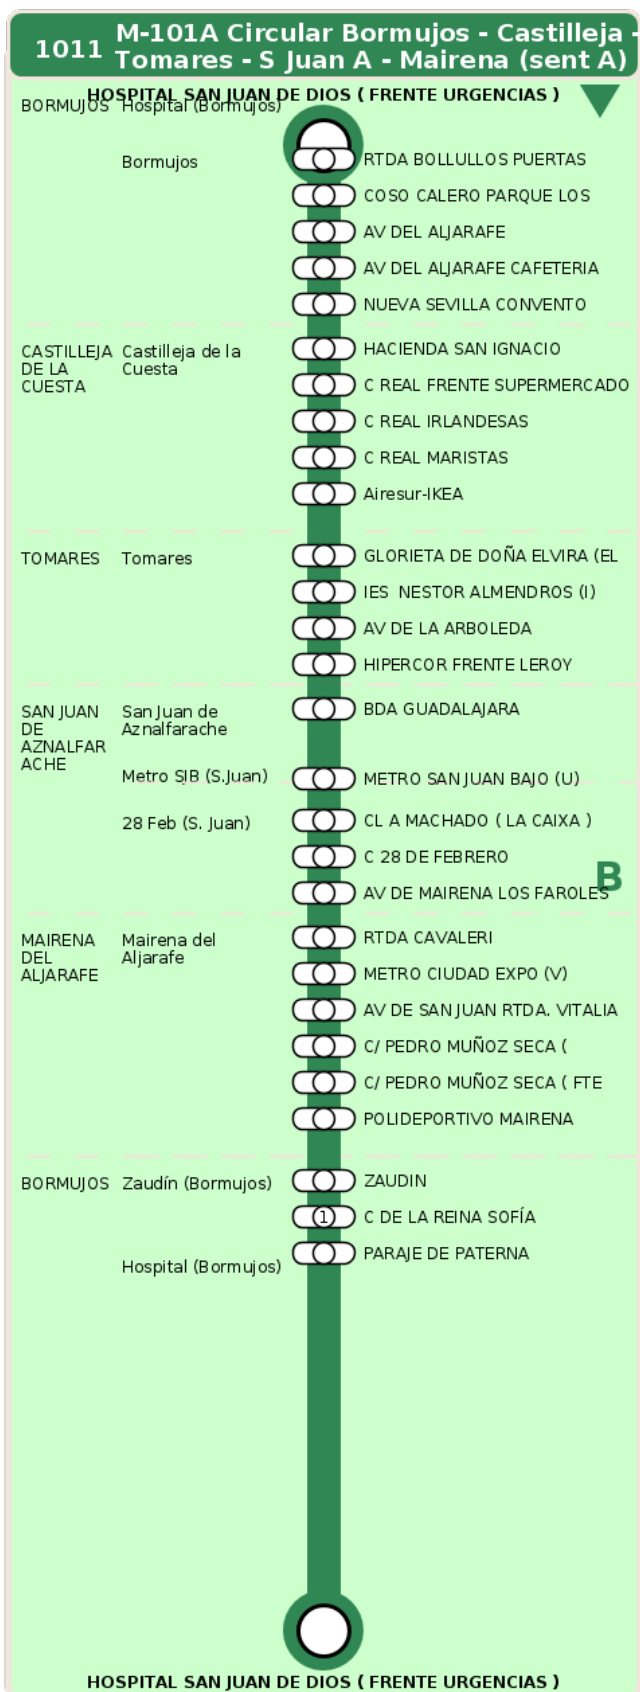

## **M-101A Circular Bormujos - Castilleja - Tomares - S Juan A - Mairena (sent A)**

### **Horarios de la línea 1011 en la parada COSO CALERO PARQUE LOS ALAMOS**

#### **HORARIO REGULAR**

Válido desde el 01/09/2025 hasta el 30/06/2026

Horario aproximado salvo dificultades de tráfico

**Sábados**

**Domingos y Festivos**

**Lunes a Viernes**

## Termómetro de línea

**ZONAS:**

B

**TRANSBORDO:**

- Autobús
- Servicio Marítimo
- Tren Cercanías
- Tranvía
- Metro
- Bici

**PARADAS:**

- Cabecera
- Subida y bajada
- Sólo subida
- Sólo bajada

**OBSERVACIONES:**