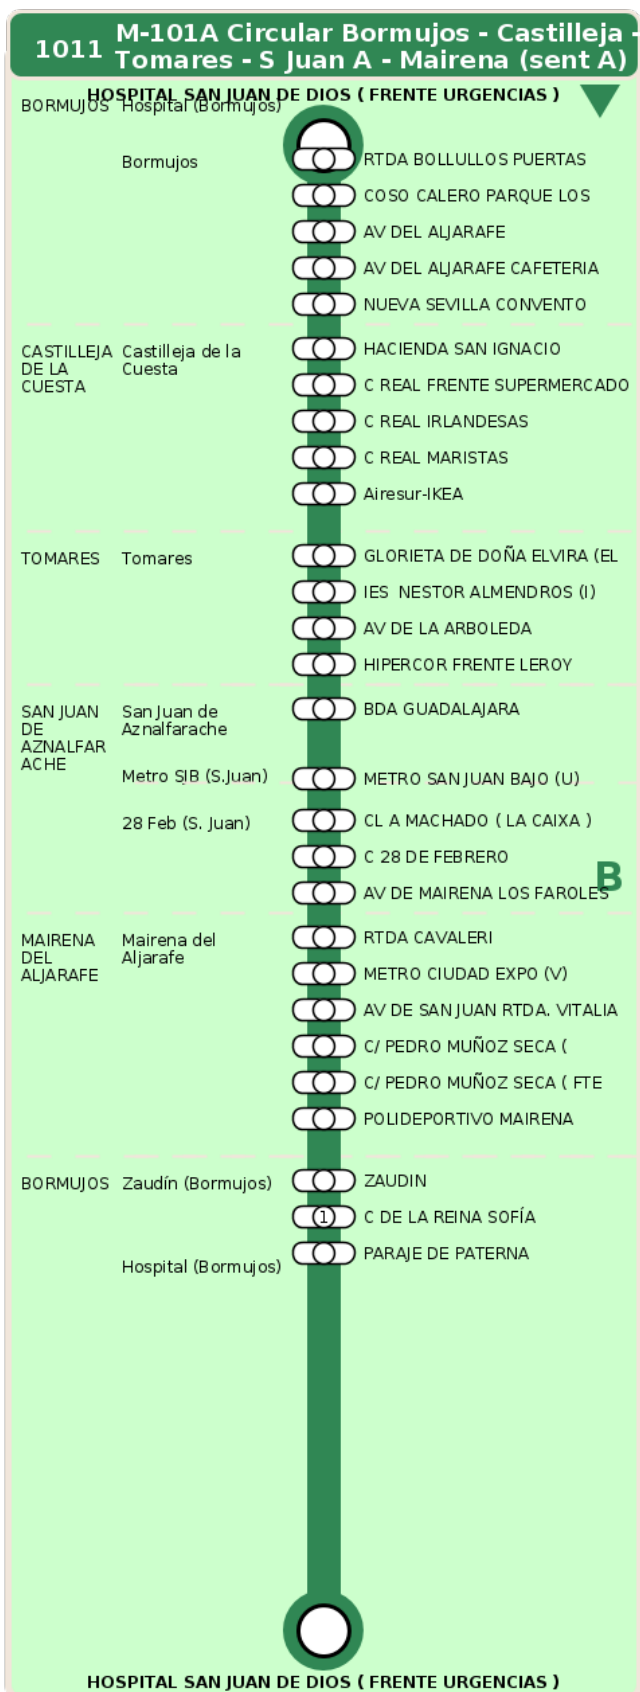

Consortio de Transporte Metropolitano
del Área de Sevilla

Consejería de Fomento,
Articulación del Territorio y Vivienda

M-101A Circular Bormujos - Castilleja - Tomares - S Juan A - Mairena (sent A)

Horarios de la línea 1011 en la parada AV DEL ALJARAFE AYUNTAMIENTO

HORARIO REGULAR

Válido desde el 01/09/2025 hasta el 30/06/2026

Horario aproximado salvo dificultades de tráfico

Sábados

Domingos y Festivos

Lunes a Viernes

Termómetro de línea

ZONAS:

B

TRANSBORDO:

- Autobús
- Servicio Marítimo
- Tren Cercanías
- Tranvía
- Metro
- Bici

PARADAS:

- Cabecera
- Subida y bajada
- Sólo subida
- Sólo bajada

OBSERVACIONES:

(1) M-101B