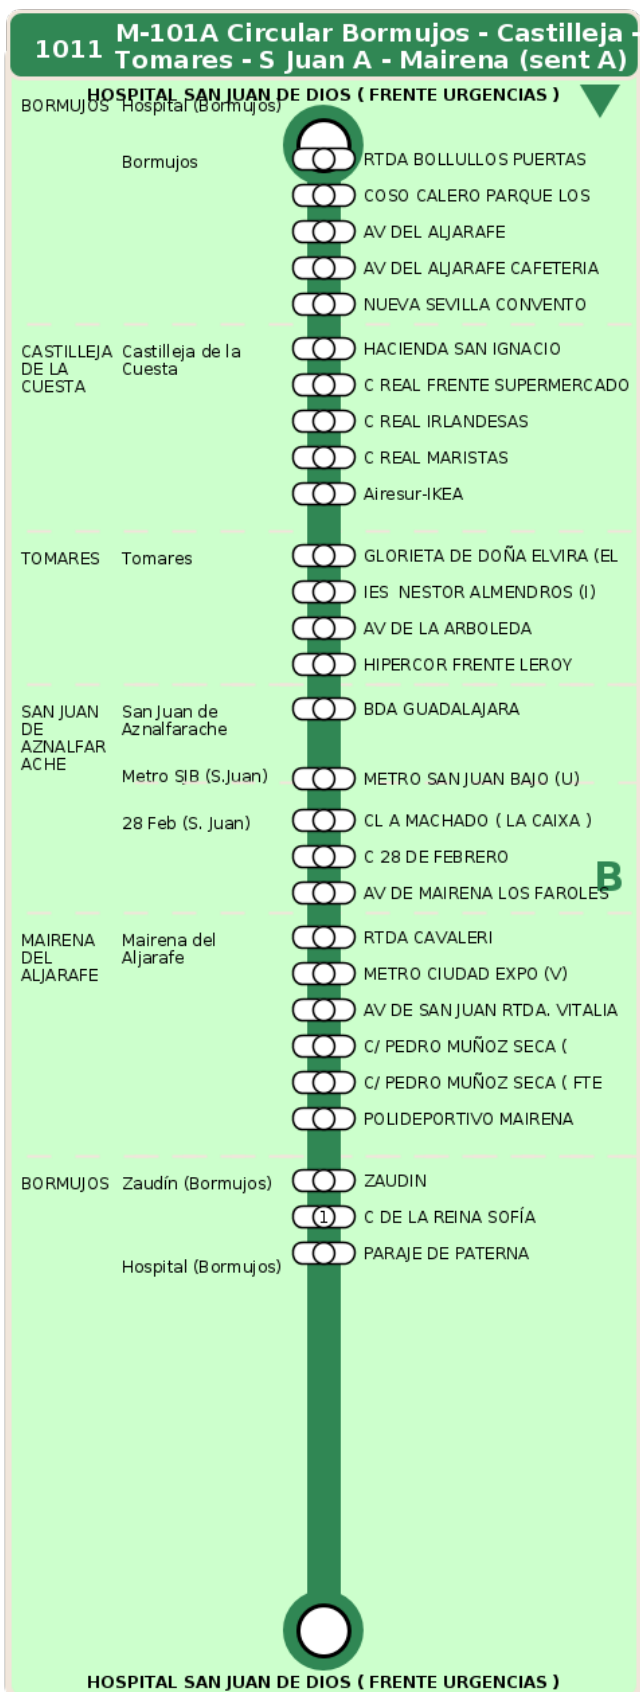

Consortio de Transporte Metropolitano
del Área de Sevilla

Consejería de Fomento,
Articulación del Territorio y Vivienda

M-101A Circular Bormujos - Castilleja - Tomares - S Juan A - Mairena (sent A)

Horarios de la línea 1011 en la parada AV DEL ALJARAFE CAFETERIA IMPERIAL (FRENTE)

HORARIO REGULAR

Válido desde el 01/09/2025 hasta el 30/06/2026

Horario aproximado salvo dificultades de tráfico

Sábados

Domingos y Festivos

Lunes a Viernes

Termómetro de línea

ZONAS:

B

TRANSBORDO:

- Autobús
- Servicio Marítimo
- Tren Cercanías
- Tranvía
- Metro
- Bici

PARADAS:

- Cabecera
- Subida y bajada
- Sólo subida
- Sólo bajada

OBSERVACIONES:

- (1) M-101B