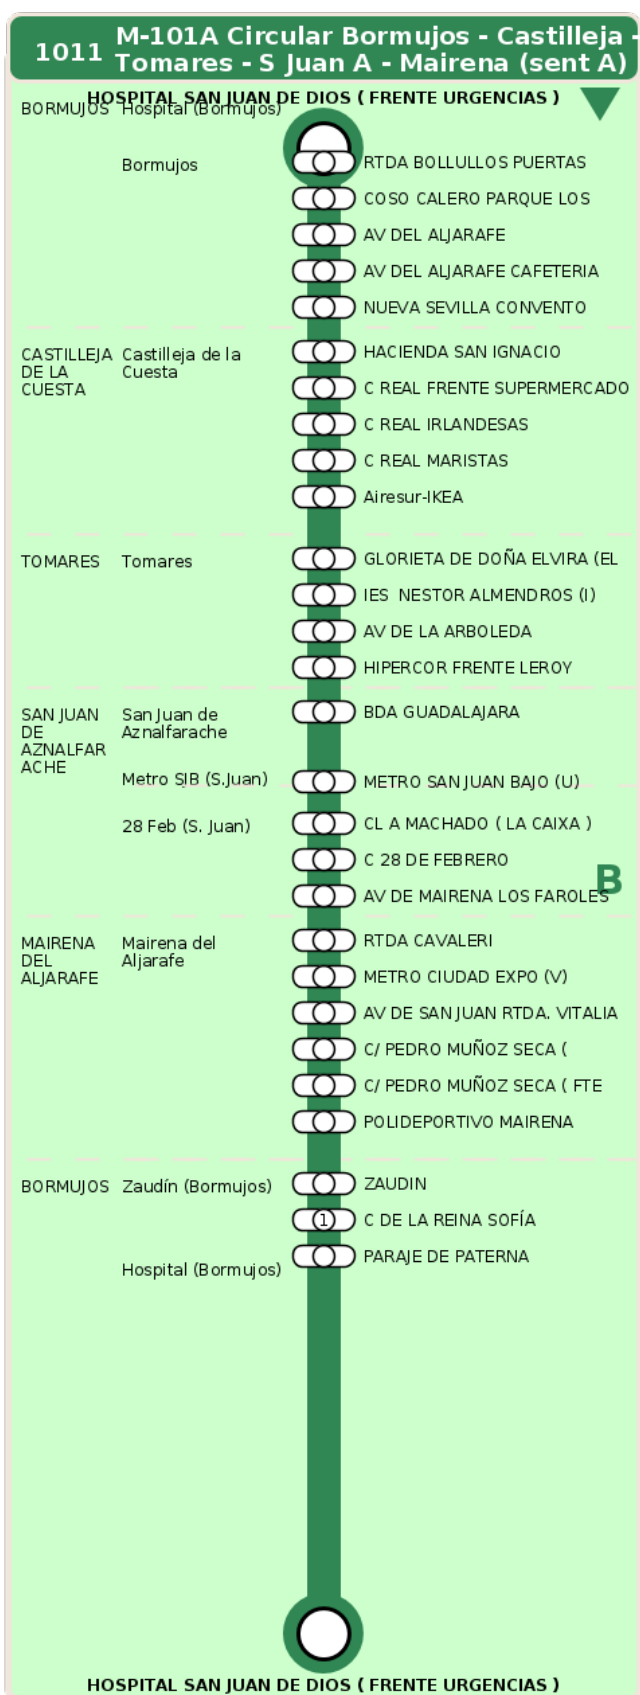

Consortio de Transporte Metropolitano
del Área de Sevilla

Consejería de Fomento,
Articulación del Territorio y Vivienda

M-101A Circular Bormujos - Castilleja - Tomares - S Juan A - Mairena (sent A)

Horarios de la línea 1011 en la parada NUEVA SEVILLA CONVENTO

HORARIO REGULAR

Válido desde el 01/09/2025 hasta el 30/06/2026

Horario aproximado salvo dificultades de tráfico

Sábados

Domingos y Festivos

Lunes a Viernes

Termómetro de línea

ZONAS:

B

TRANSBORDO:

- Autobús
- Servicio Marítimo
- Tren Cercanías
- Tranvía
- Metro
- Bici

PARADAS:

- Cabecera
- Subida y bajada
- Sólo subida
- Sólo bajada

OBSERVACIONES:

- (1) M-101B