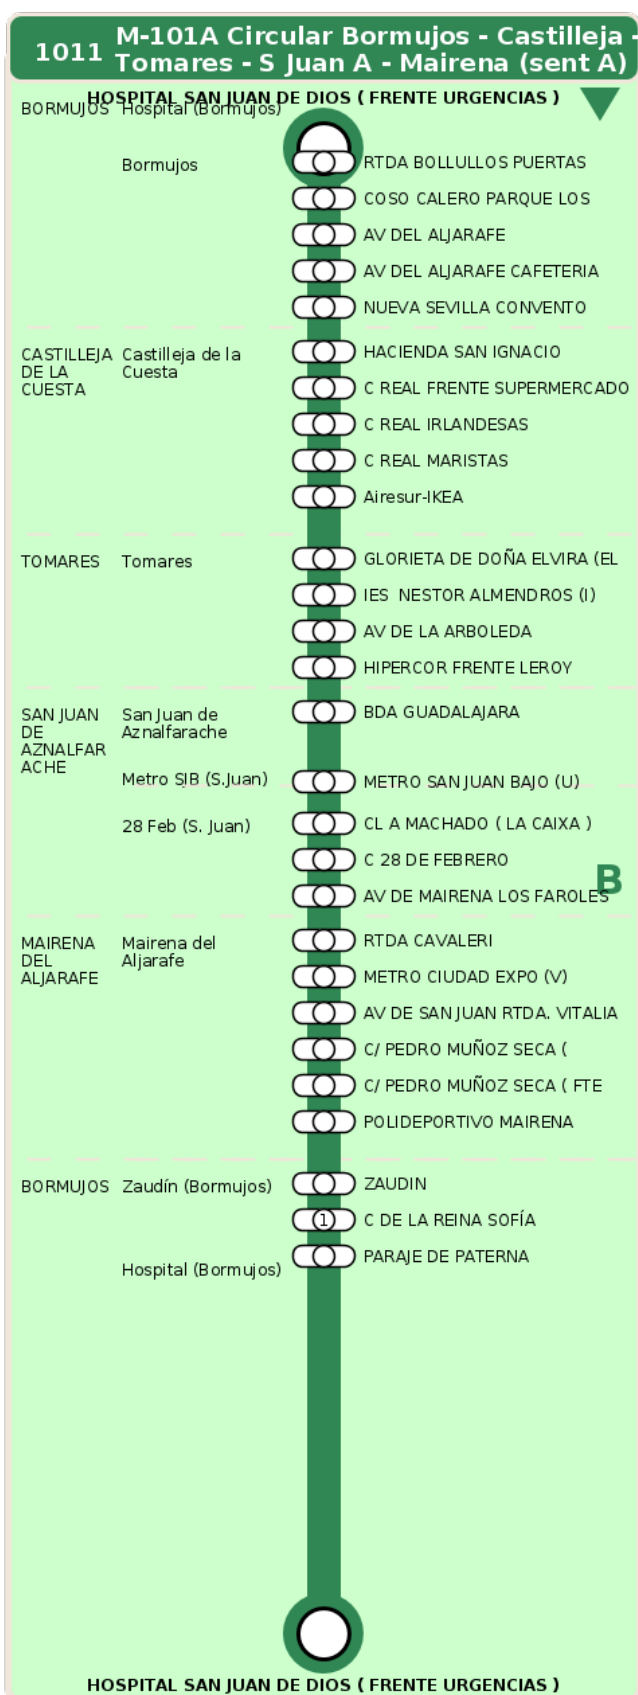

Consortio de Transporte Metropolitano
del Área de Sevilla

Consejería de Fomento,
Articulación del Territorio y Vivienda

M-101A Circular Bormujos - Castilleja - Tomares - S Juan A - Mairena (sent A)

Horarios de la línea 1011 en la parada C REAL FRENTE SUPERMERCADO CODI (I)

HORARIO REGULAR

Válido desde el 01/09/2025 hasta el 30/06/2026

Horario aproximado salvo dificultades de tráfico

Sábados

Domingos y Festivos

Lunes a Viernes

Termómetro de línea

ZONAS:

B

TRANSBORDO:

- Autobús
- Servicio Marítimo
- Tren Cercanías
- Tranvía
- Metro
- Bici

PARADAS:

- Cabecera
- Subida y bajada
- Sólo subida
- Sólo bajada

OBSERVACIONES:

- (1) M-101B