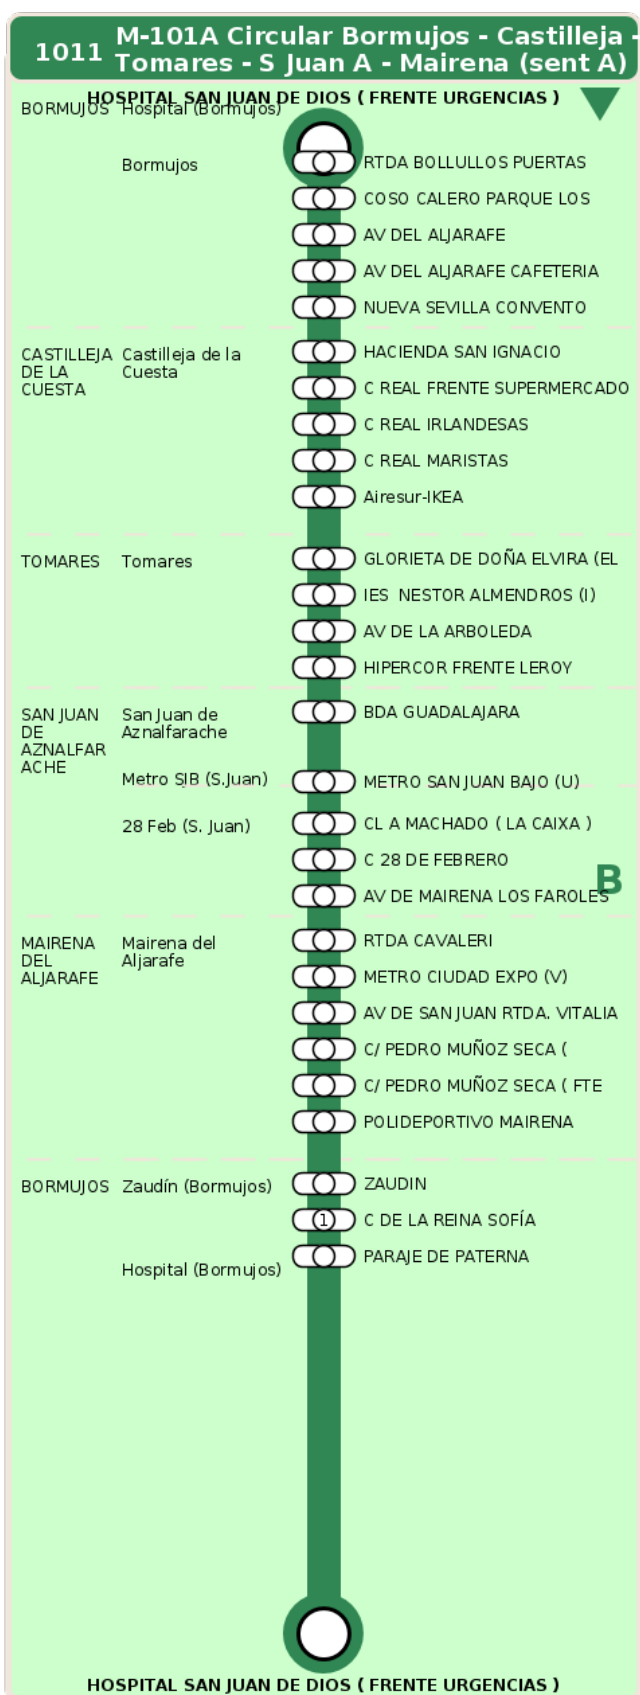

Termómetro de línea

ZONAS:

B

TRANSBORDO:

- Autobús
- Servicio Marítimo
- Tren Cercanías
- Tranvía
- Metro
- Bici

PARADAS:

- Cabecera
- Subida y bajada
- Sólo subida
- Sólo bajada

OBSERVACIONES:

- (1) M-101B