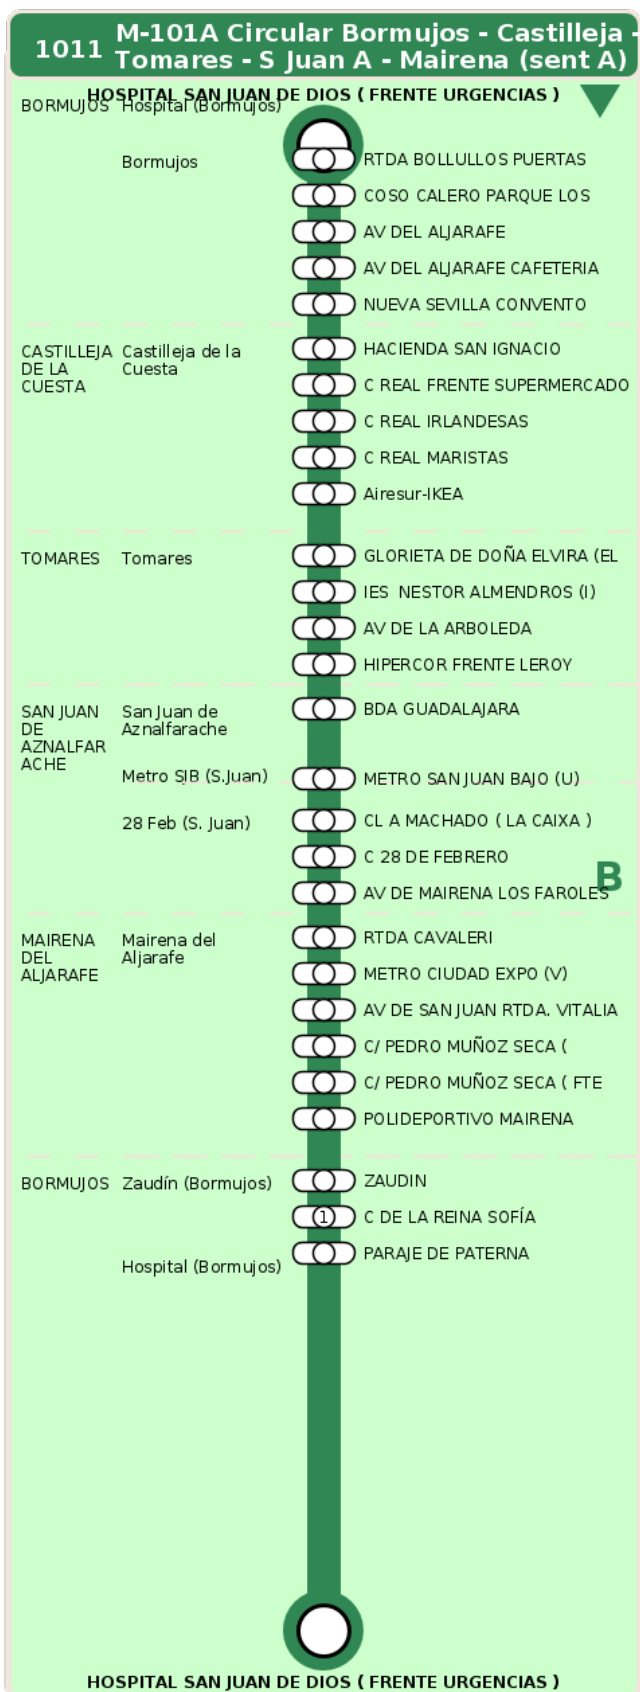

Termómetro de línea

ZONAS:

B

TRANSBORDO:

- Autobús
- Servicio Marítimo
- Tren Cercanías
- Tranvía
- Metro
- Bici

PARADAS:

- Cabecera
- Subida y bajada
- Sólo subida
- Sólo bajada

OBSERVACIONES:

(1) M-101B