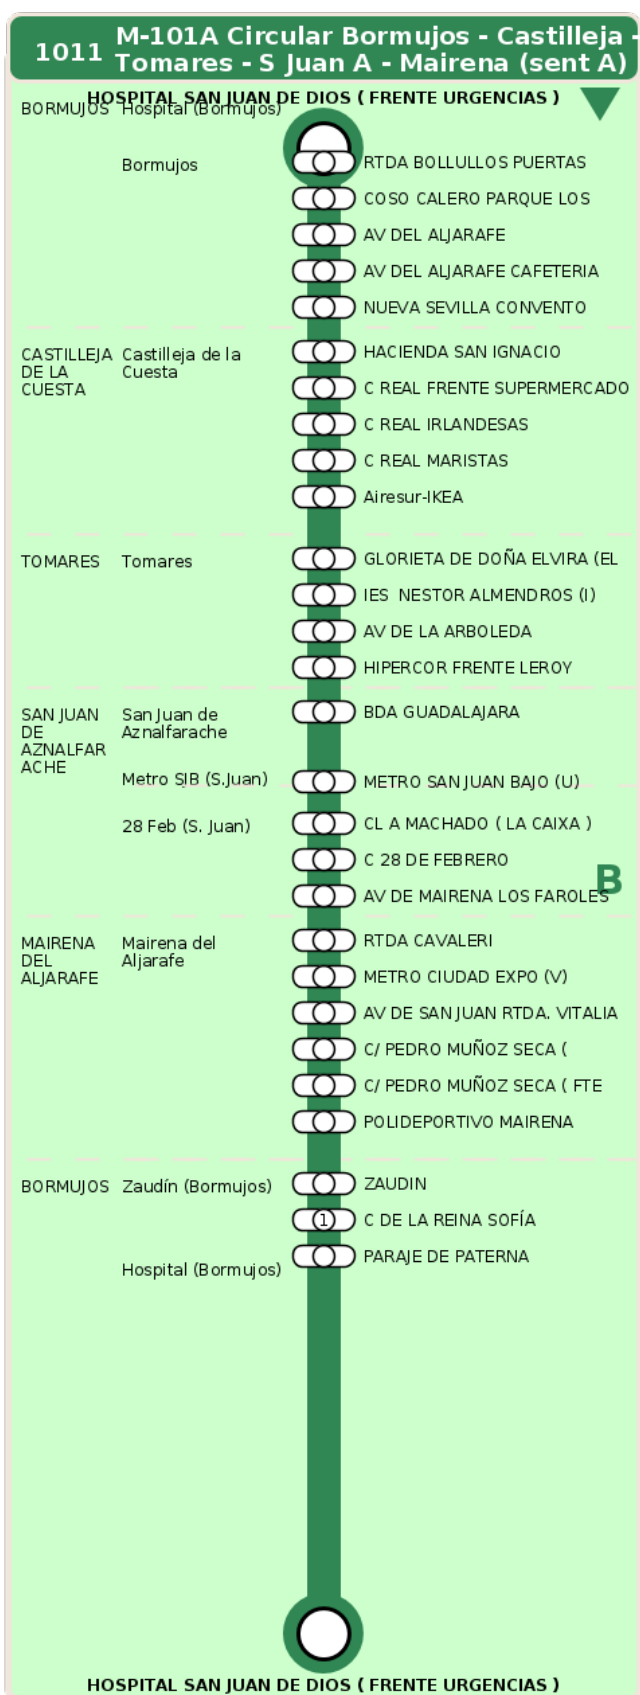

Consortio de Transporte Metropolitano
del Área de Sevilla

Consejería de Fomento,
Articulación del Territorio y Vivienda

M-101A Circular Bormujos - Castilleja - Tomares - S Juan A - Mairena (sent A)

Horarios de la línea 1011 en la parada GLORIETA DE DOÑA ELVIRA (EL TORERO (V))

HORARIO REGULAR

Válido desde el 01/09/2025 hasta el 30/06/2026

Horario aproximado salvo dificultades de tráfico

Sábados

Domingos y Festivos

Lunes a Viernes

Termómetro de línea

ZONAS:

B

TRANSBORDO:

- Autobús
- Servicio Marítimo
- Tren Cercanías
- Tranvía
- Metro
- Bici

PARADAS:

- Cabecera
- Subida y bajada
- Sólo subida
- Sólo bajada

OBSERVACIONES:

- (1) M-101B