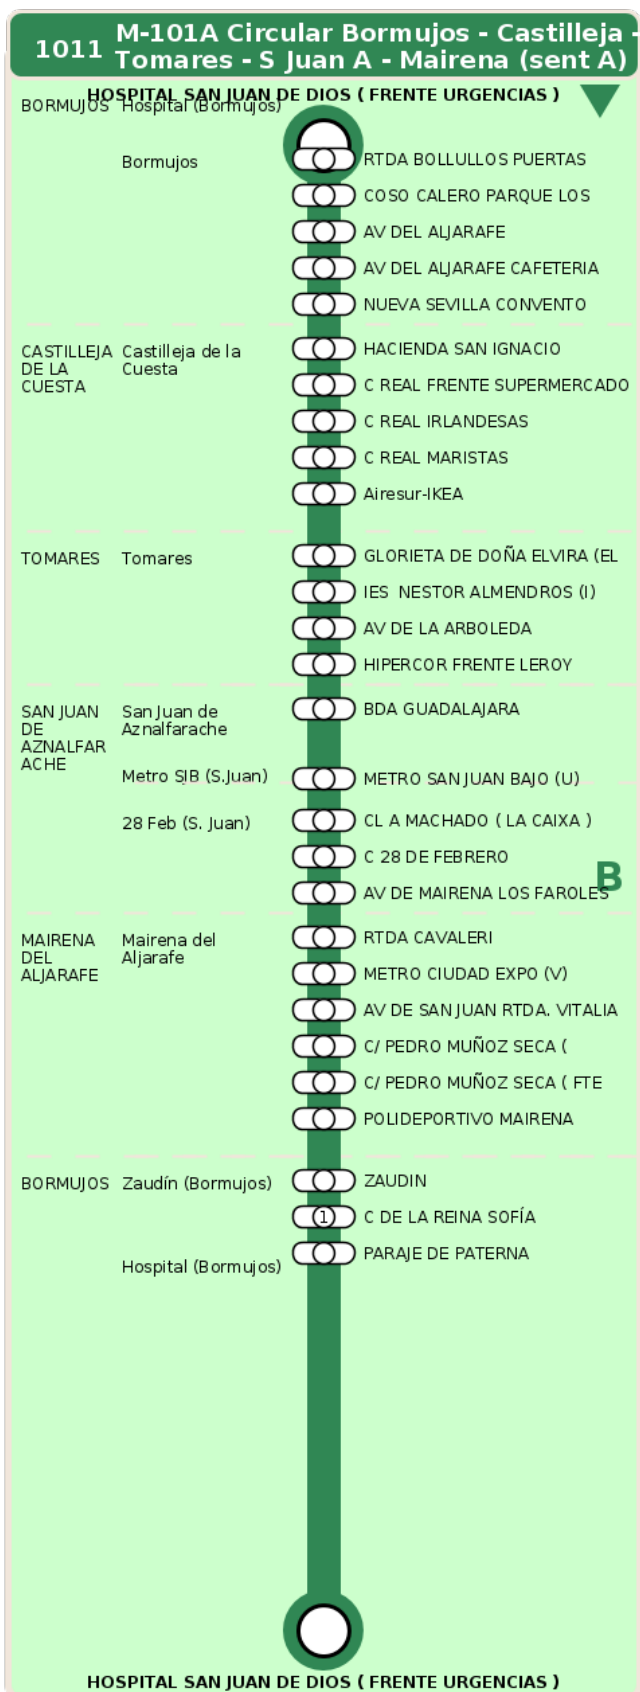

Consortio de Transporte Metropolitano
del Área de Sevilla

Consejería de Fomento,
Articulación del Territorio y Vivienda

M-101A Circular Bormujos - Castilleja - Tomares - S Juan A - Mairena (sent A)

Horarios de la línea 1011 en la parada IES NESTOR ALMENDROS (I)

HORARIO REGULAR

Válido desde el 01/09/2025 hasta el 30/06/2026

Horario aproximado salvo dificultades de tráfico

Sábados

Domingos y Festivos

Lunes a Viernes

Termómetro de línea

ZONAS:

B

TRANSBORDO:

- Autobús
- Servicio Marítimo
- Tren Cercanías
- Tranvía
- Metro
- Bici

PARADAS:

- Cabecera
- Subida y bajada
- Sólo subida
- Sólo bajada

OBSERVACIONES:

- (1) M-101B