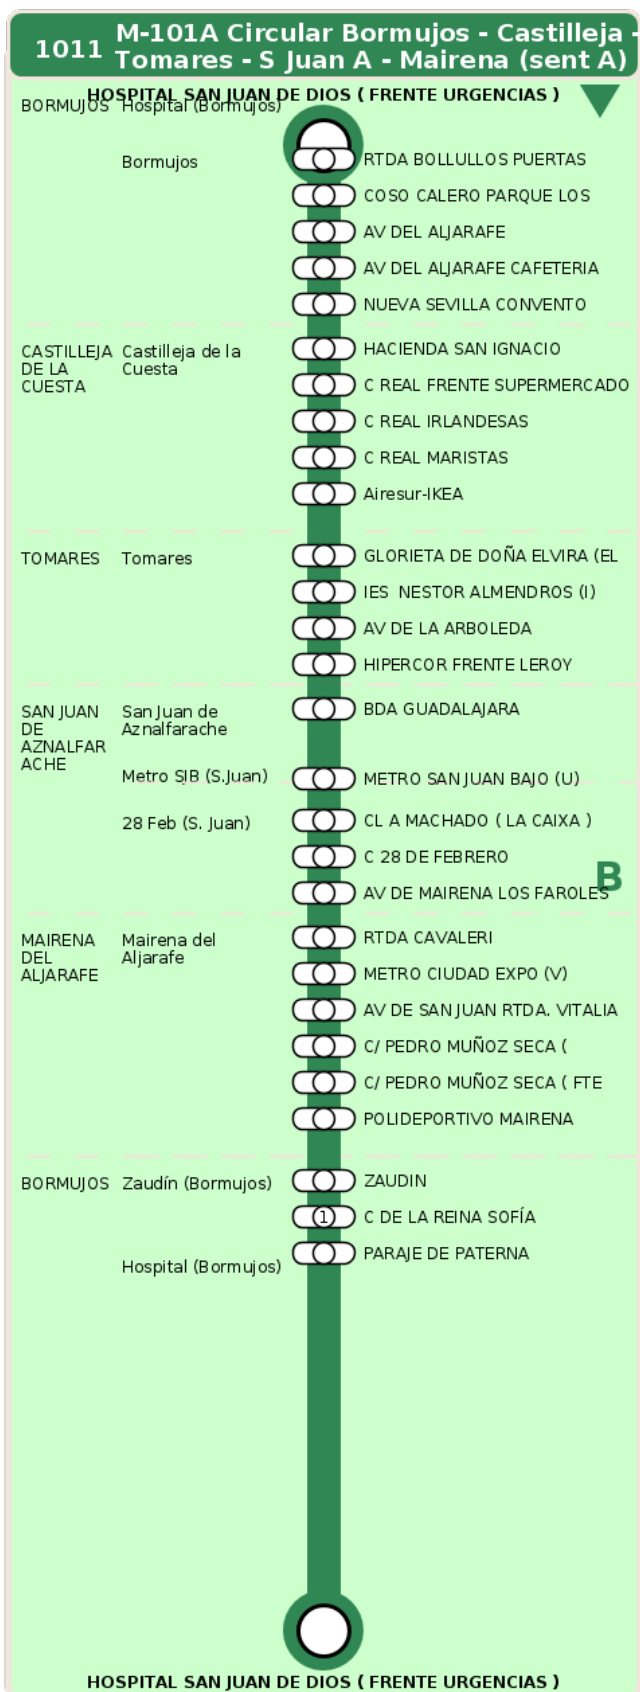

Consortio de Transporte Metropolitano
del Área de Sevilla

Consejería de Fomento,
Articulación del Territorio y Vivienda

M-101A Circular Bormujos - Castilleja - Tomares - S Juan A - Mairena (sent A)

Horarios de la línea 1011 en la parada AV DE LA ARBOLEDA

HORARIO REGULAR

Válido desde el 01/09/2025 hasta el 30/06/2026

Horario aproximado salvo dificultades de tráfico

Sábados

Domingos y Festivos

Lunes a Viernes

Termómetro de línea

ZONAS:

B

TRANSBORDO:

- Autobús
- Servicio Marítimo
- Tren Cercanías
- Tranvía
- Metro
- Bici

PARADAS:

- Cabecera
- Subida y bajada
- Sólo subida
- Sólo bajada

OBSERVACIONES:

(1) M-101B