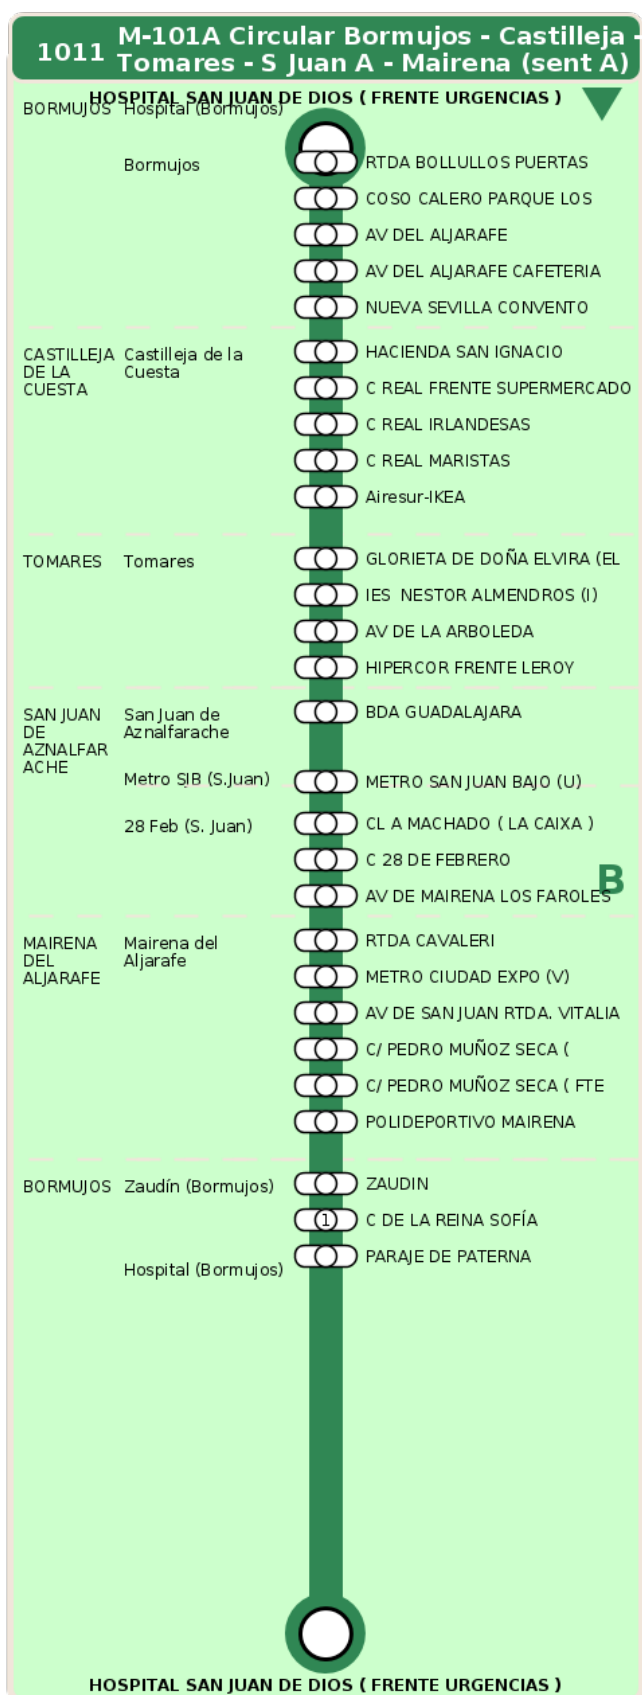

Consortio de Transporte Metropolitano
del Área de Sevilla

Consejería de Fomento,
Articulación del Territorio y Vivienda

M-101A Circular Bormujos - Castilleja - Tomares - S Juan A - Mairena (sent A)

Horarios de la línea 1011 en la parada HIPERCOR FRENTE LEROY MERLIN

HORARIO REGULAR

Válido desde el 01/09/2025 hasta el 30/06/2026

Horario aproximado salvo dificultades de tráfico

Sábados

Domingos y Festivos

Lunes a Viernes

Termómetro de línea

ZONAS:

B

TRANSBORDO:

- Autobús
- Servicio Marítimo
- Tren Cercanías
- Tranvía
- Metro
- Bici

PARADAS:

- Cabecera
- Subida y bajada
- Sólo subida
- Sólo bajada

OBSERVACIONES:

- (1) M-101B