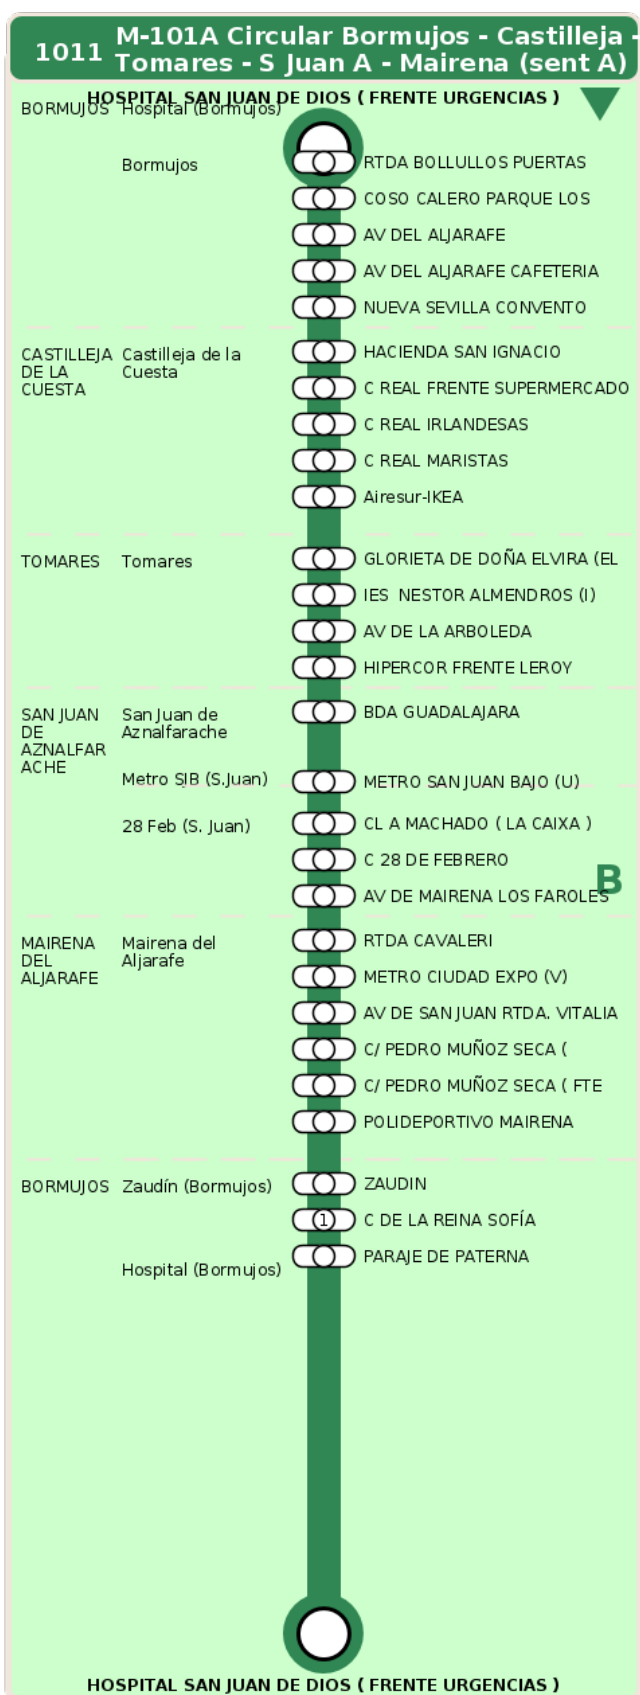

Consortio de Transporte Metropolitano
del Área de Sevilla

Consejería de Fomento,
Articulación del Territorio y Vivienda

M-101A Circular Bormujos - Castilleja - Tomares - S Juan A - Mairena (sent A)

Horarios de la línea 1011 en la parada CL A MACHADO (LA CAIXA)

HORARIO REGULAR

Válido desde el 01/09/2025 hasta el 30/06/2026

Horario aproximado salvo dificultades de tráfico

Sábados

Domingos y Festivos

Lunes a Viernes

Termómetro de línea

ZONAS:

B

TRANSBORDO:

- Autobús
- Servicio Marítimo
- Tren Cercanías
- Tranvía
- Metro
- Bici

PARADAS:

- Cabecera
- Subida y bajada
- Sólo subida
- Sólo bajada

OBSERVACIONES:

- (1) M-101B