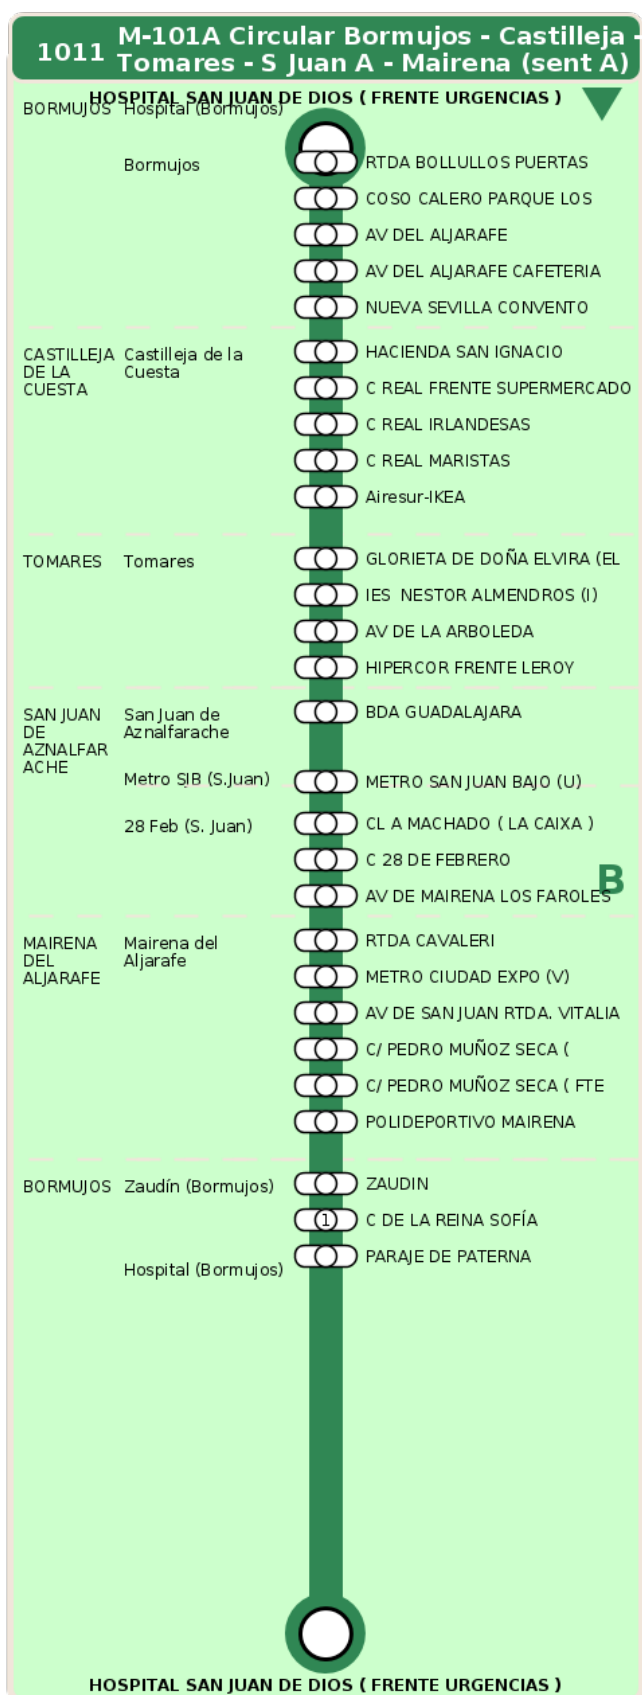

Consortio de Transporte Metropolitano
del Área de Sevilla

Consejería de Fomento,
Articulación del Territorio y Vivienda

M-101A Circular Bormujos - Castilleja - Tomares - S Juan A - Mairena (sent A)

Horarios de la línea 1011 en la parada C 28 DE FEBRERO AMBULATORIO

HORARIO REGULAR

Válido desde el 01/09/2025 hasta el 30/06/2026

Horario aproximado salvo dificultades de tráfico

Sábados

Domingos y Festivos

Lunes a Viernes

Termómetro de línea

ZONAS:

B

TRANSBORDO:

- Autobús
- Servicio Marítimo
- Tren Cercanías
- Tranvía
- Metro
- Bici

PARADAS:

- Cabecera
- Subida y bajada
- Sólo subida
- Sólo bajada

OBSERVACIONES:

- (1) M-101B