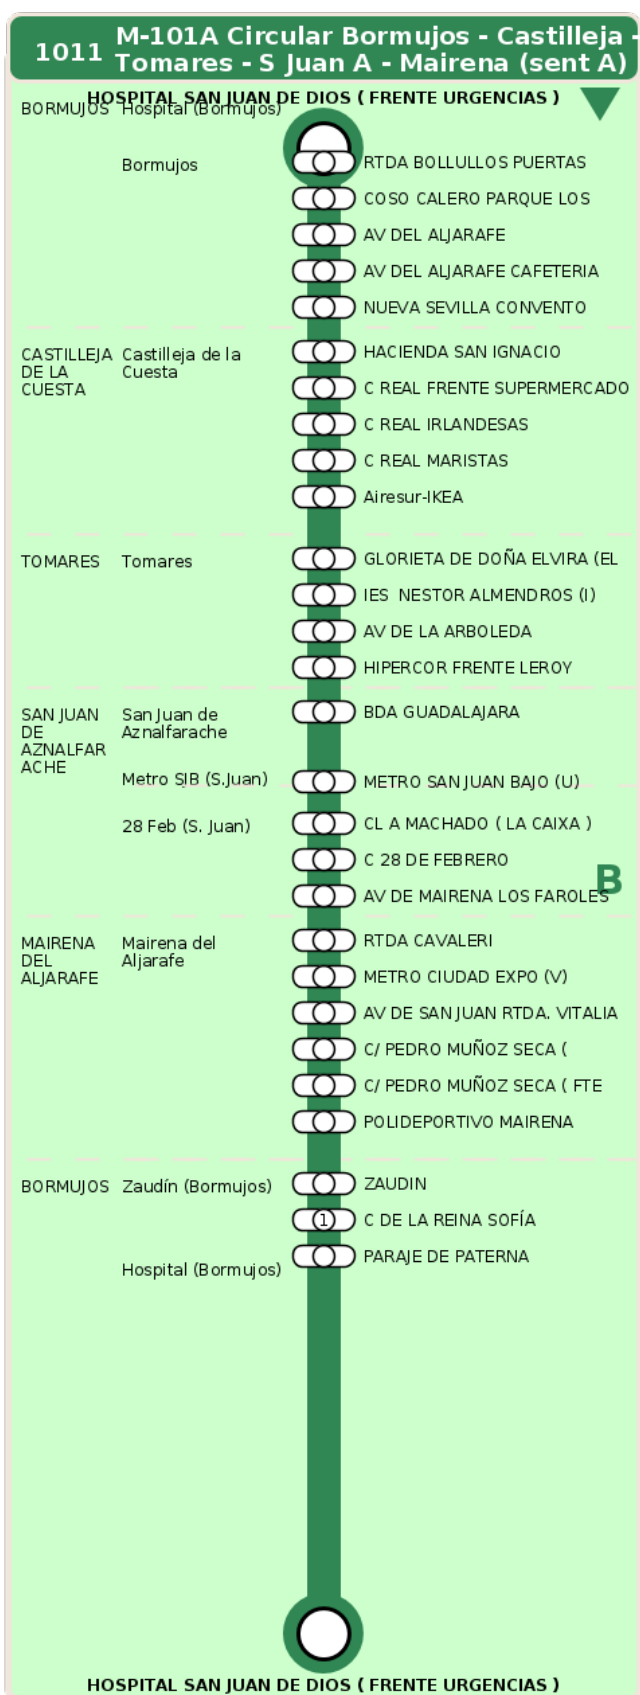

Consortio de Transporte Metropolitano
del Área de Sevilla

Consejería de Fomento,
Articulación del Territorio y Vivienda

M-101A Circular Bormujos - Castilleja - Tomares - S Juan A - Mairena (sent A)

Horarios de la línea 1011 en la parada AV DE MAIRENA LOS FAROLES

HORARIO REGULAR

Válido desde el 01/09/2025 hasta el 30/06/2026

Horario aproximado salvo dificultades de tráfico

Sábados

Domingos y Festivos

Lunes a Viernes

Termómetro de línea

ZONAS:

B

TRANSBORDO:

- Autobús
- Servicio Marítimo
- Tren Cercanías
- Tranvía
- Metro
- Bici

PARADAS:

- Cabecera
- Subida y bajada
- Sólo subida
- Sólo bajada

OBSERVACIONES:

- (1) M-101B