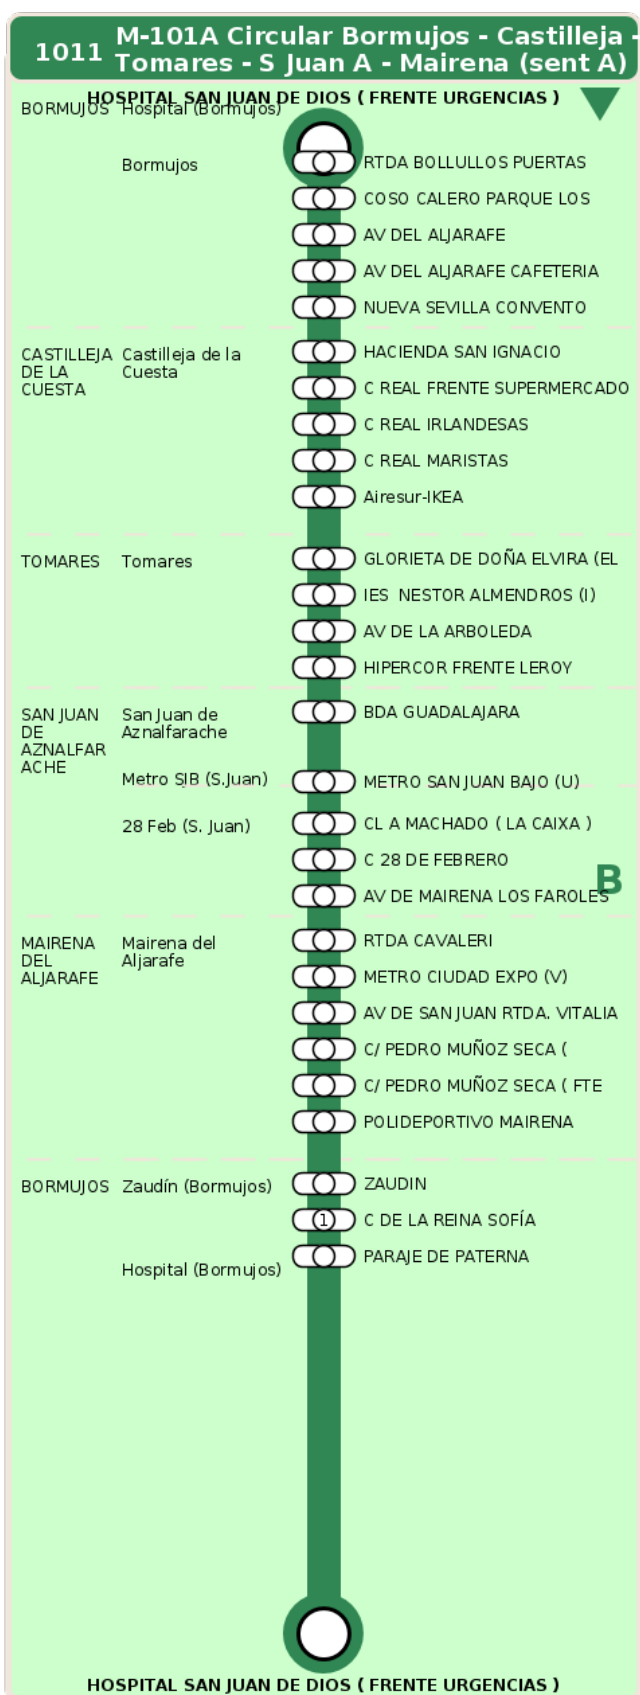

Consortio de Transporte Metropolitano
del Área de Sevilla

Consejería de Fomento,
Articulación del Territorio y Vivienda

M-101A Circular Bormujos - Castilleja - Tomares - S Juan A - Mairena (sent A)

Horarios de la línea 1011 en la parada RTDA CAVALERI

HORARIO REGULAR

Válido desde el 01/09/2025 hasta el 30/06/2026

Horario aproximado salvo dificultades de tráfico

Sábados

Domingos y Festivos

Lunes a Viernes

Termómetro de línea

ZONAS:

B

TRANSBORDO:

- Autobús
- Servicio Marítimo
- Tren Cercanías
- Tranvía
- Metro
- Bici

PARADAS:

- Cabecera
- Subida y bajada
- Sólo subida
- Sólo bajada

OBSERVACIONES:

- (1) M-101B