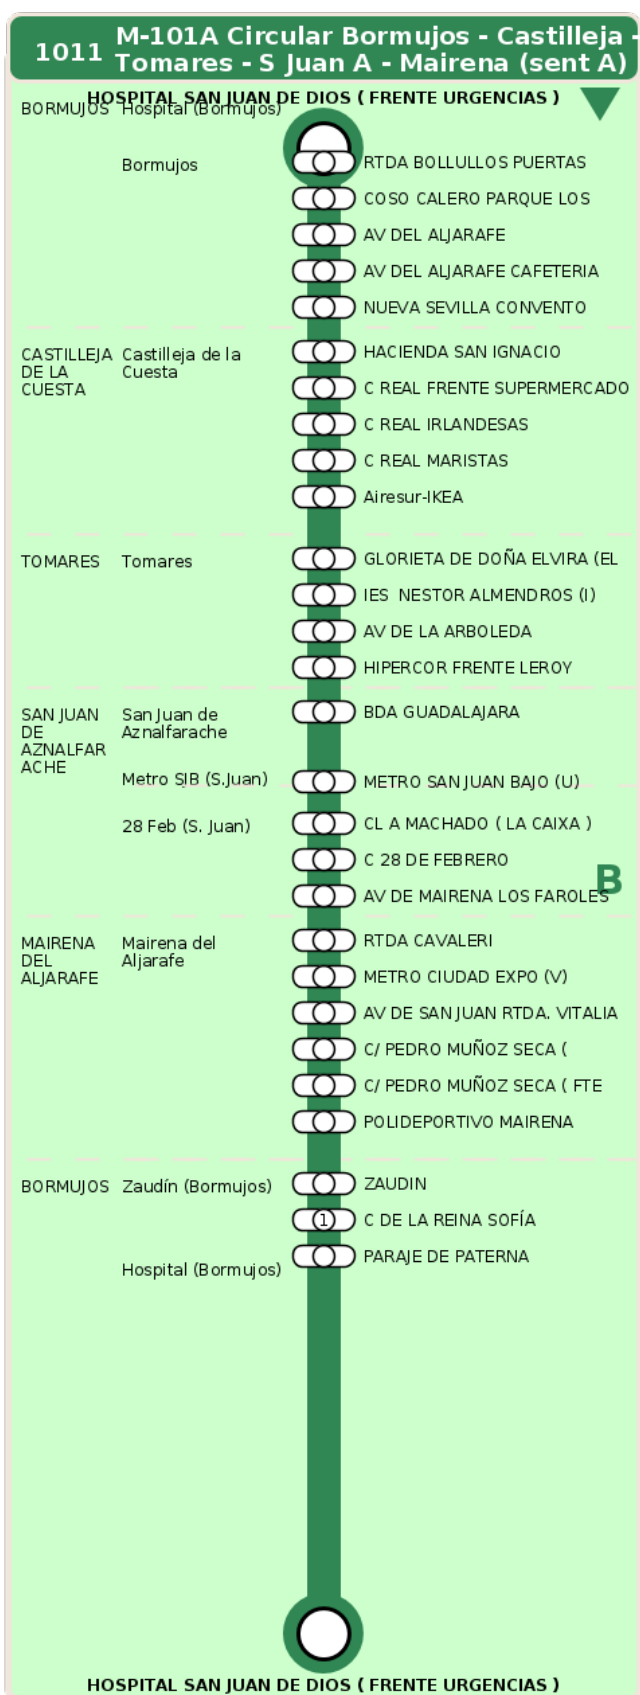

Consortio de Transporte Metropolitano
del Área de Sevilla

Consejería de Fomento,
Articulación del Territorio y Vivienda

M-101A Circular Bormujos - Castilleja - Tomares - S Juan A - Mairena (sent A)

Horarios de la línea 1011 en la parada METRO CIUDAD EXPO (V)

HORARIO REGULAR

Válido desde el 01/09/2025 hasta el 30/06/2026

Horario aproximado salvo dificultades de tráfico

Sábados

Domingos y Festivos

Lunes a Viernes

Termómetro de línea

ZONAS:

B

TRANSBORDO:

- Autobús
- Servicio Marítimo
- Tren Cercanías
- Tranvía
- Metro
- Bici

PARADAS:

- Cabecera
- Subida y bajada
- Sólo subida
- Sólo bajada

OBSERVACIONES:

- (1) M-101B