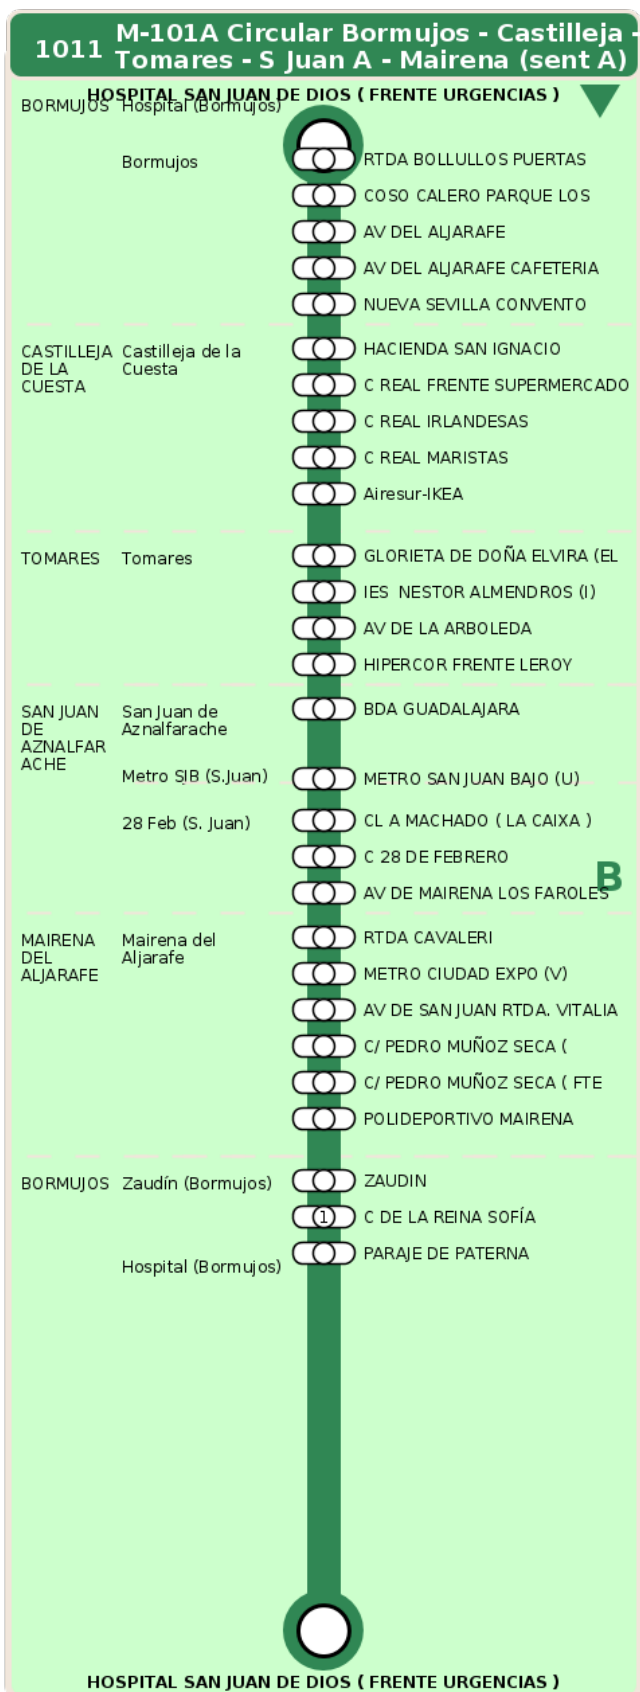

## **M-101A Circular Bormujos - Castilleja - Tomares - S Juan A - Mairena (sent A)**

**Horarios de la línea 1011 en la parada AV DE SAN JUAN RTDA. VITALIA (V)**

HORARIO REGULAR

Válido desde el 01/09/2025 hasta el 30/06/2026

Horario aproximado salvo dificultades de tráfico

**Sábados**

**Domingos y Festivos**

**Lunes a Viernes**

## Termómetro de línea

**ZONAS:**

B

**TRANSBORDO:**

- Autobús
- Servicio Marítimo
- Tren Cercanías
- Tranvía
- Metro
- Bici

**PARADAS:**

- Cabecera
- Subida y bajada
- Sólo subida
- Sólo bajada

**OBSERVACIONES:**