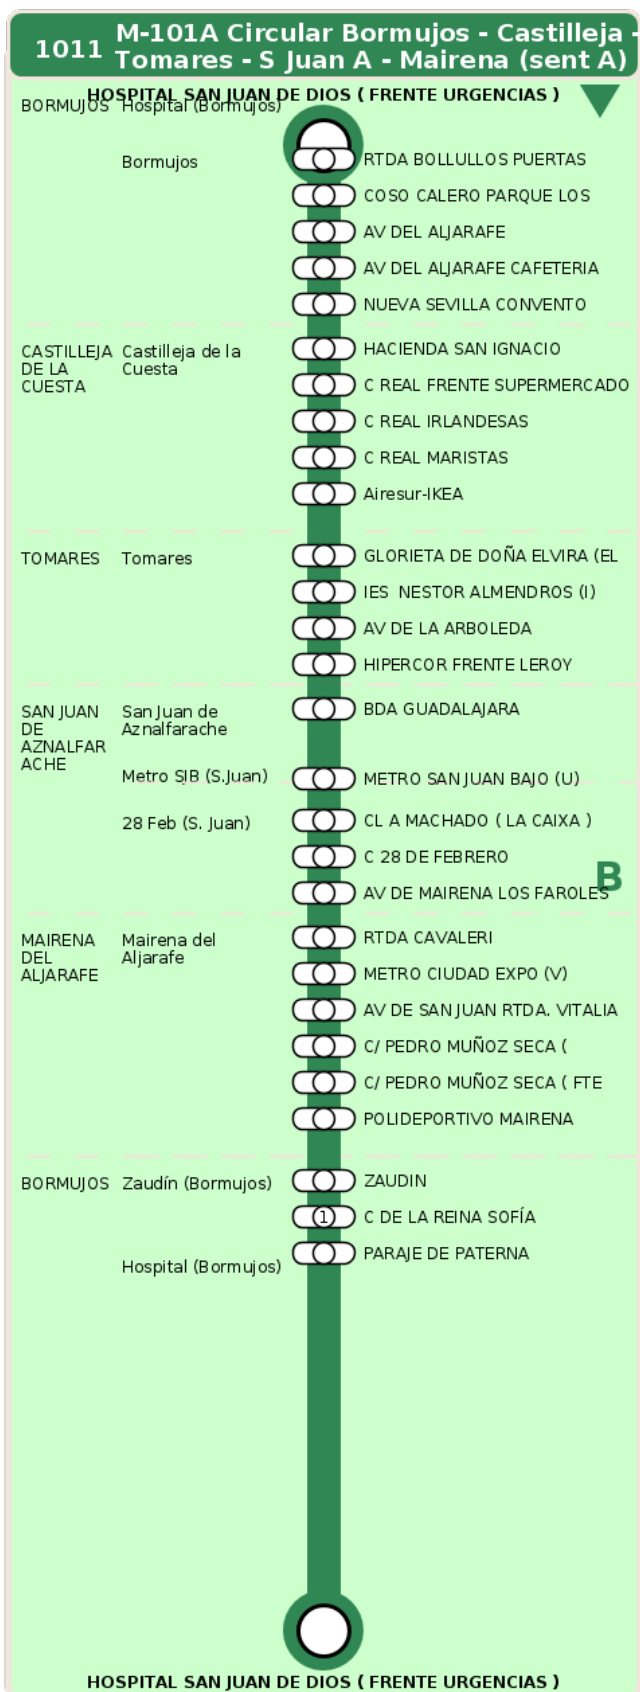

Consortio de Transporte Metropolitano
del Área de Sevilla

Consejería de Fomento,
Articulación del Territorio y Vivienda

M-101A Circular Bormujos - Castilleja - Tomares - S Juan A - Mairena (sent A)

Horarios de la línea 1011 en la parada C/ PEDRO MUÑOZ SECA (LATERAL GUARDIA CIVIL)

HORARIO REGULAR

Válido desde el 01/09/2025 hasta el 30/06/2026

Horario aproximado salvo dificultades de tráfico

Sábados

Domingos y Festivos

Lunes a Viernes

Termómetro de línea

ZONAS:

B

TRANSBORDO:

- Autobús
- Servicio Marítimo
- Tren Cercanías
- Tranvía
- Metro
- Bici

PARADAS:

- Cabecera
- Subida y bajada
- Sólo subida
- Sólo bajada

OBSERVACIONES:

- (1) M-101B