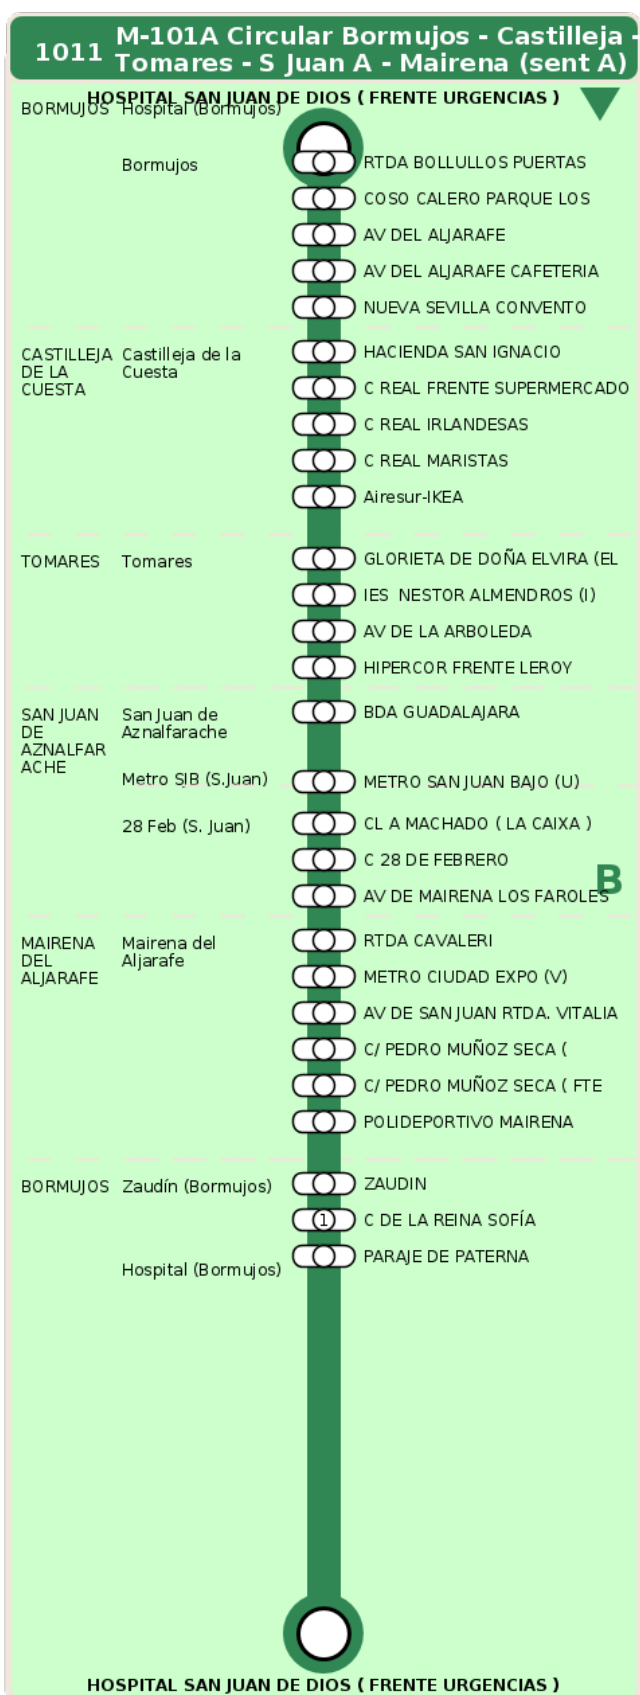

## **M-101A Circular Bormujos - Castilleja - Tomares - S Juan A - Mairena (sent A)**

**Horarios de la línea 1011 en la parada C/ PEDRO MUÑOZ SECA ( FTE COLEGIO SANTA TERESA )**

**HORARIO REGULAR**

Válido desde el 01/09/2025 hasta el 30/06/2026

Horario aproximado salvo dificultades de tráfico

**Sábados**

**Domingos y Festivos**

**Lunes a Viernes**

## Termómetro de línea

### TRANSBORDO:

- Autobús
- Servicio Marítimo
- Tren Cercanías
- Tranvía
- Metro
- Bici