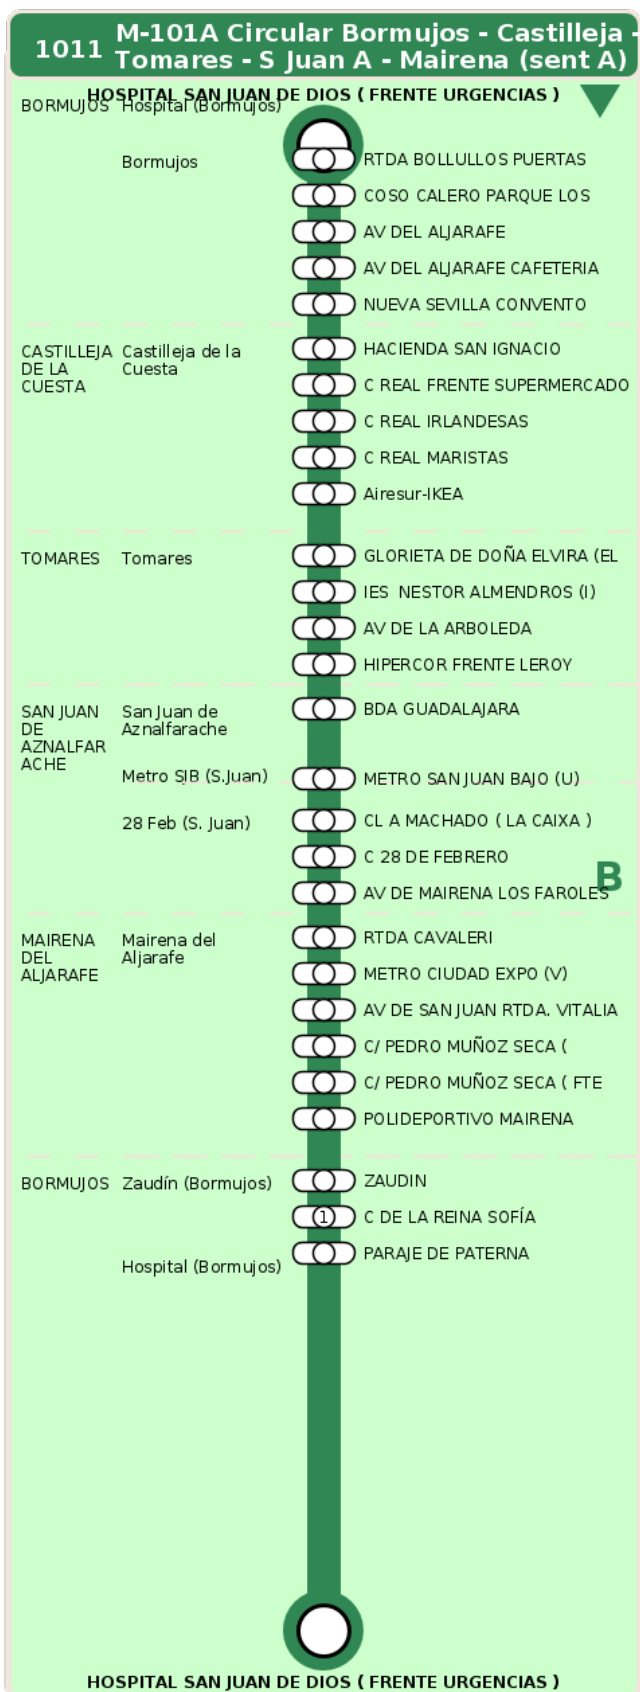

Consortio de Transporte Metropolitano
del Área de Sevilla

Consejería de Fomento,
Articulación del Territorio y Vivienda

M-101A Circular Bormujos - Castilleja - Tomares - S Juan A - Mairena (sent A)

Horarios de la línea 1011 en la parada ZAUDIN

HORARIO REGULAR

Válido desde el 01/09/2025 hasta el 30/06/2026

Horario aproximado salvo dificultades de tráfico

Sábados

Domingos y Festivos

Lunes a Viernes

Termómetro de línea

ZONAS:

B

TRANSBORDO:

- Autobús
- Servicio Marítimo
- Tren Cercanías
- Tranvía
- Metro
- Bici

PARADAS:

- Cabecera
- Subida y bajada
- Sólo subida
- Sólo bajada

OBSERVACIONES:

- (1) M-101B