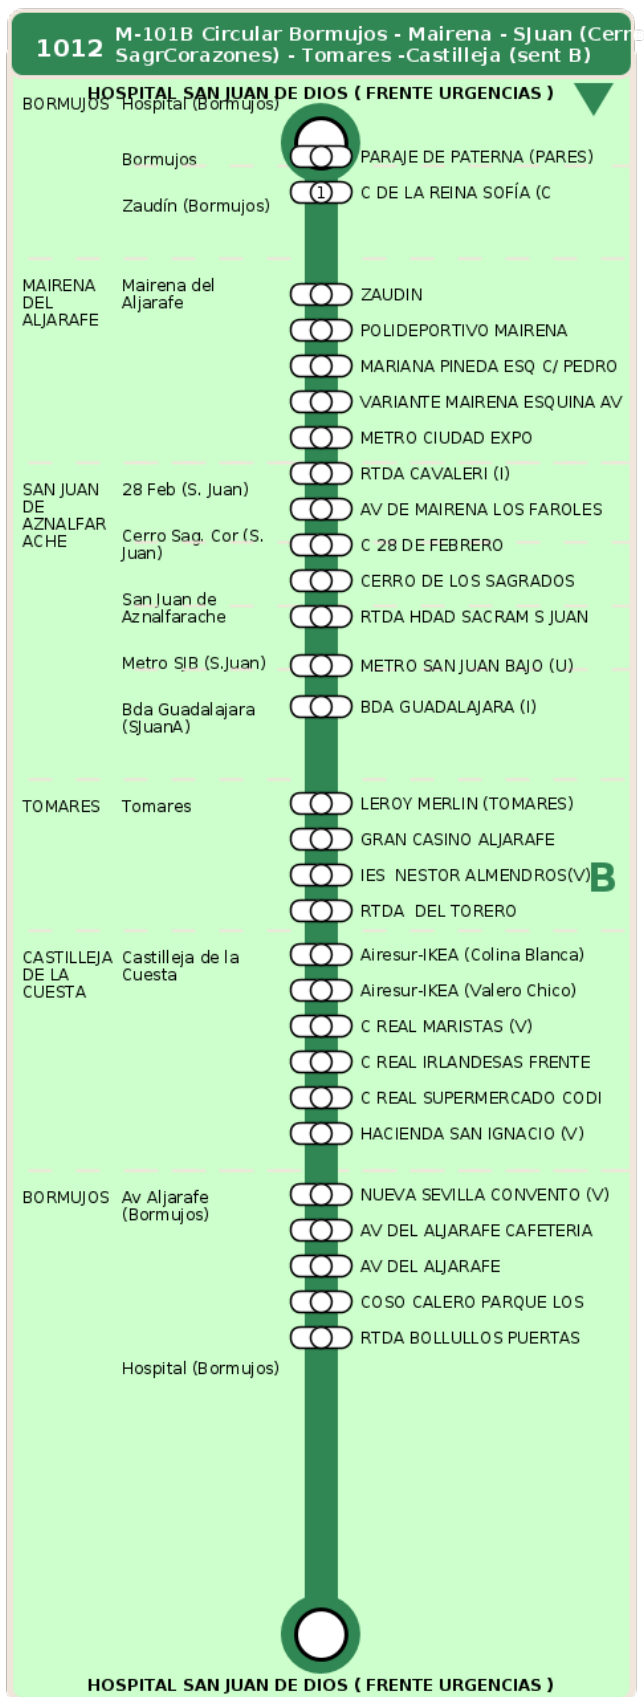

Consorcio de Transporte Metropolitano
del Área de Sevilla

Consejería de Fomento,
Articulación del Territorio y Vivienda

M-101B Circular Bormujos - Mairena - SJuan (Cerro SagrCorazones) - Tomares -Castilleja (sent B)

Horarios de la línea 1012 en la parada RTDA CAVALERI (I)

HORARIO REGULAR

Válido desde el 01/09/2025 hasta el 30/06/2026

Horario aproximado salvo dificultades de tráfico

Sábados

08	09	10	11	13	14	15	16	18	19	20
15	15	30	45	00	15	30	45	00	15	30

Lunes a Viernes

07	08	09	10	12	13	14	15	16	17	18	19	20	21
30	30	45	45	00	00	00	00	00	15	15	30	30	30

Termómetro de línea

ZONAS:

B

TRANSBORDO:

- Autobús
- Servicio Marítimo
- Tren Cercanías
- Tranvía
- Metro
- Bici

PARADAS:

- Cabecera
- Subida y bajada
- Sólo subida
- Sólo bajada

OBSERVACIONES:

(1) M-101A