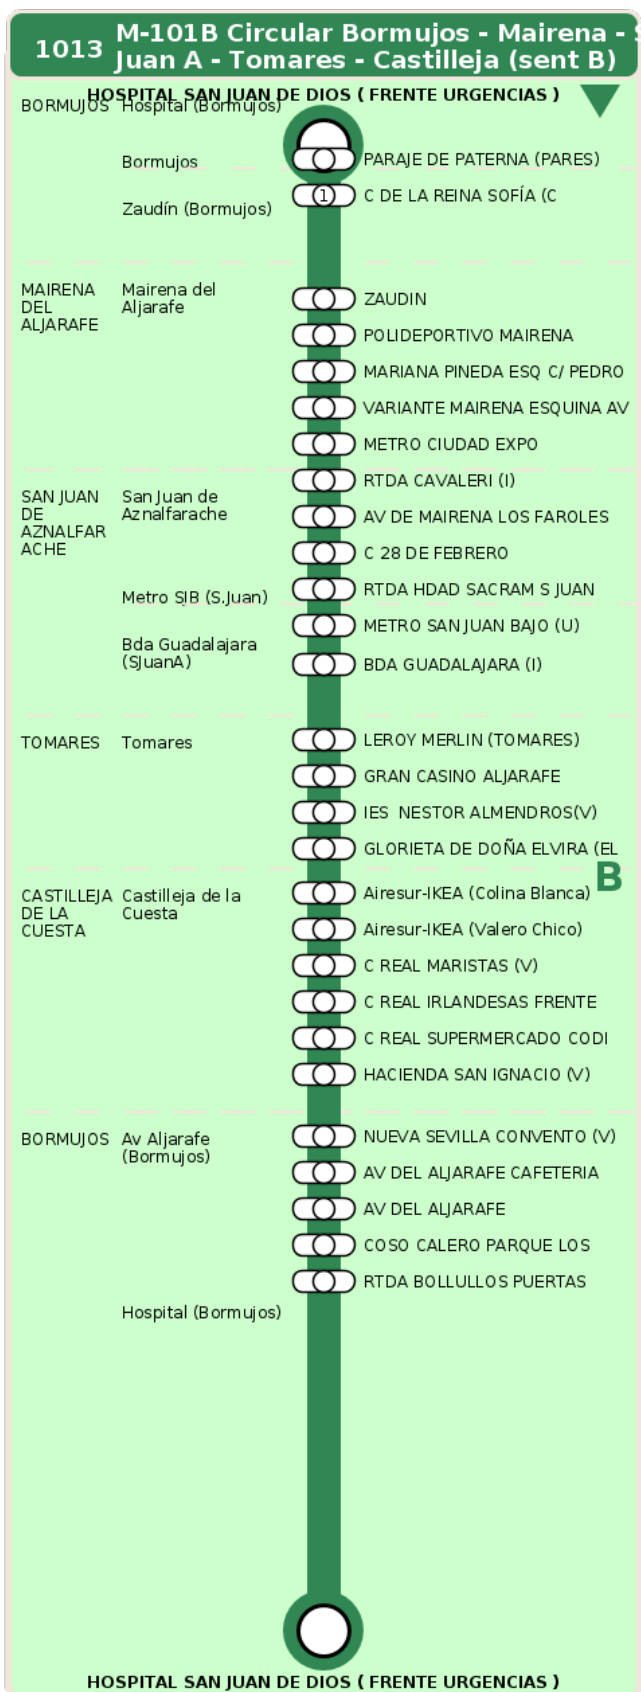

Termómetro de línea

ZONAS:

B

TRANSBORDO:

- Autobús
- Servicio Marítimo
- Tren Cercanías
- Tranvía
- Metro
- Bici

PARADAS:

- Cabecera
- Subida y bajada
- Sólo subida
- Sólo bajada

OBSERVACIONES:

(1) M-101A