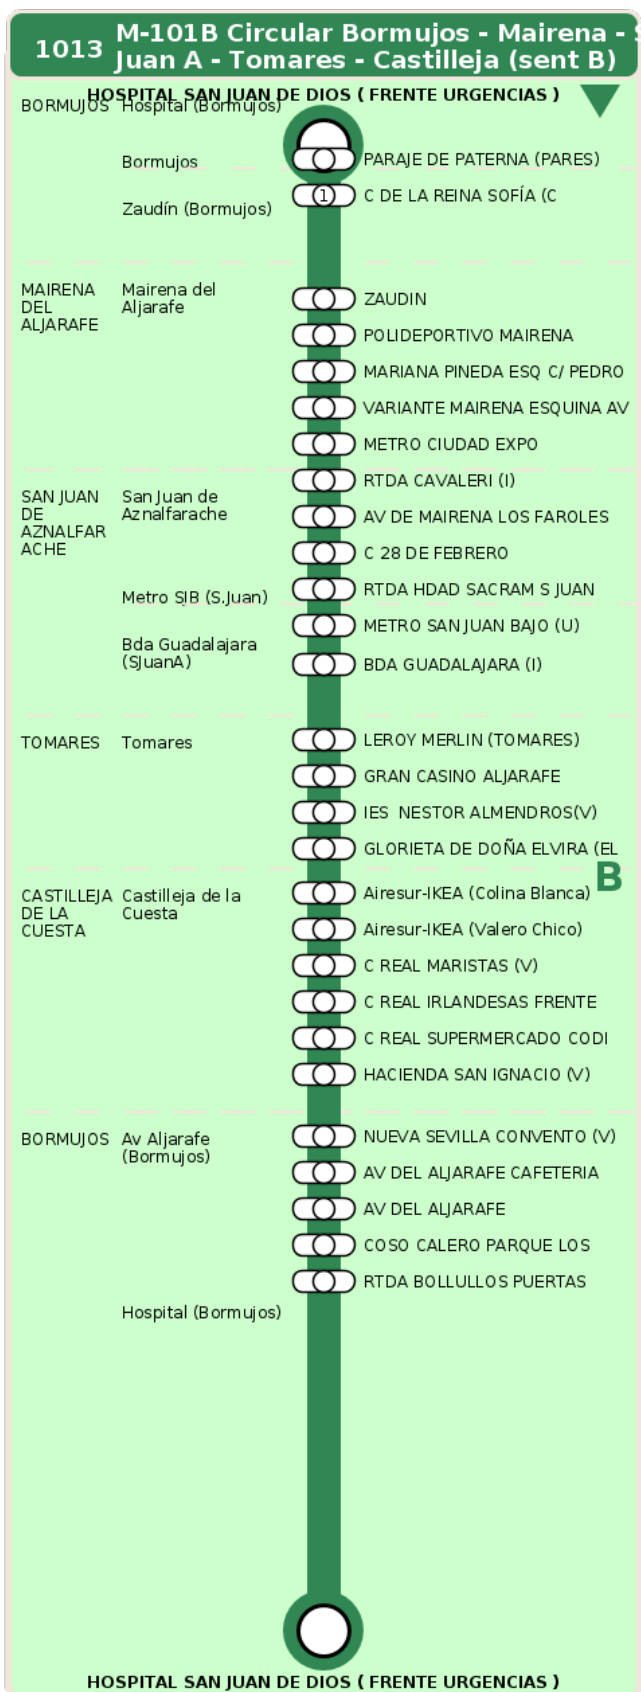

Consorcio de Transporte Metropolitano
del Área de Sevilla

Consejería de Fomento,
Articulación del Territorio y Vivienda

M-101B Circular Bormujos - Mairena - S Juan A - Tomares - Castilleja (sent B)

Horarios de la línea 1013 en la parada NUEVA SEVILLA CONVENTO (V)

HORARIO REGULAR

Válido desde el 01/09/2025 hasta el 30/06/2026

Horario aproximado salvo dificultades de tráfico

Lunes a Viernes

07

19

08

19

09

34

10

34

11

49

12

49

13

49

Termómetro de línea

ZONAS:

B

TRANSBORDO:

- Autobús
- Servicio Marítimo
- Tren Cercanías
- Tranvía
- Metro
- Bici

PARADAS: