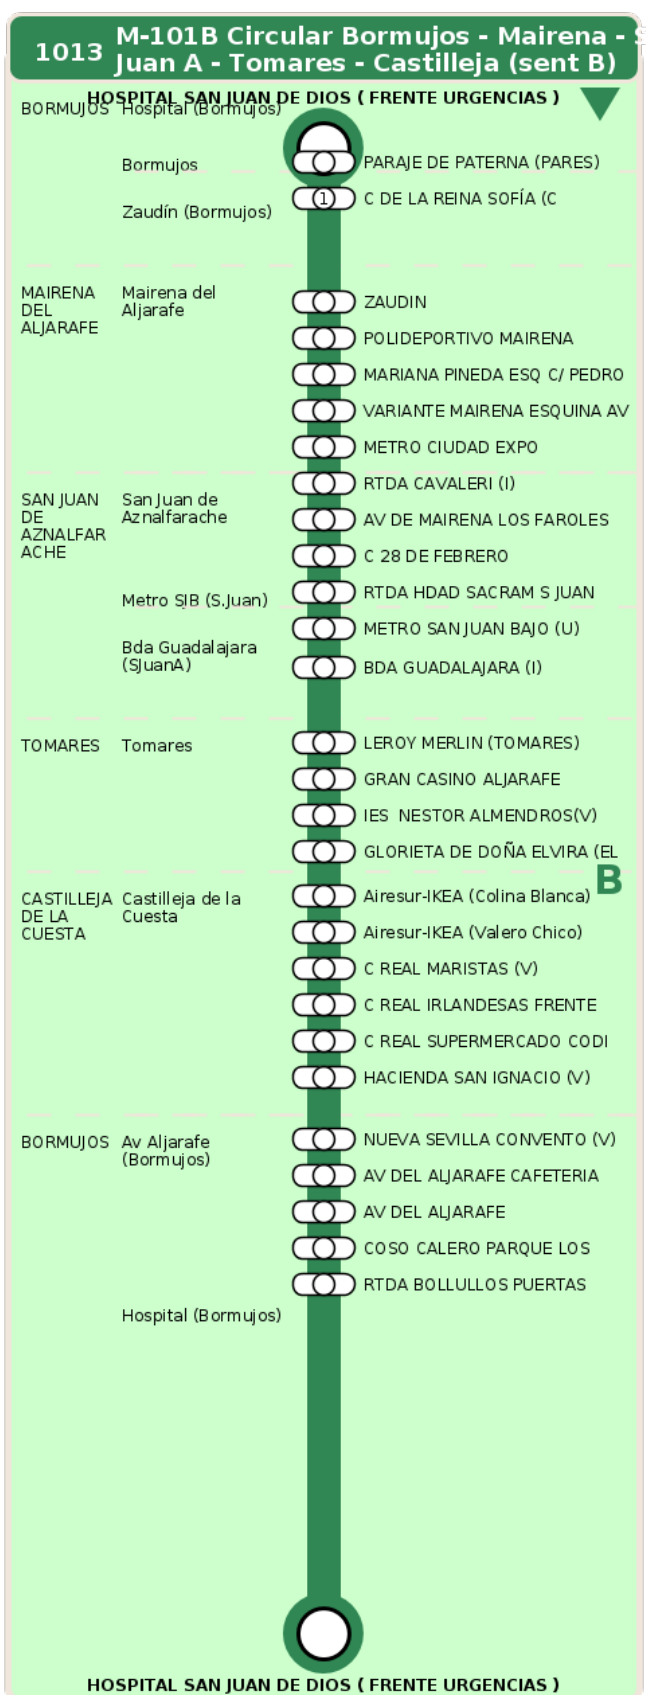

Termómetro de línea

ZONAS:

B

TRANSBORDO:

- Autobús
- Servicio Marítimo
- Tren Cercanías
- Tranvía
- Metro
- Bici

PARADAS:

- Cabecera
- Subida y bajada
- Sólo subida
- Sólo bajada

OBSERVACIONES:

- (1) M-101A