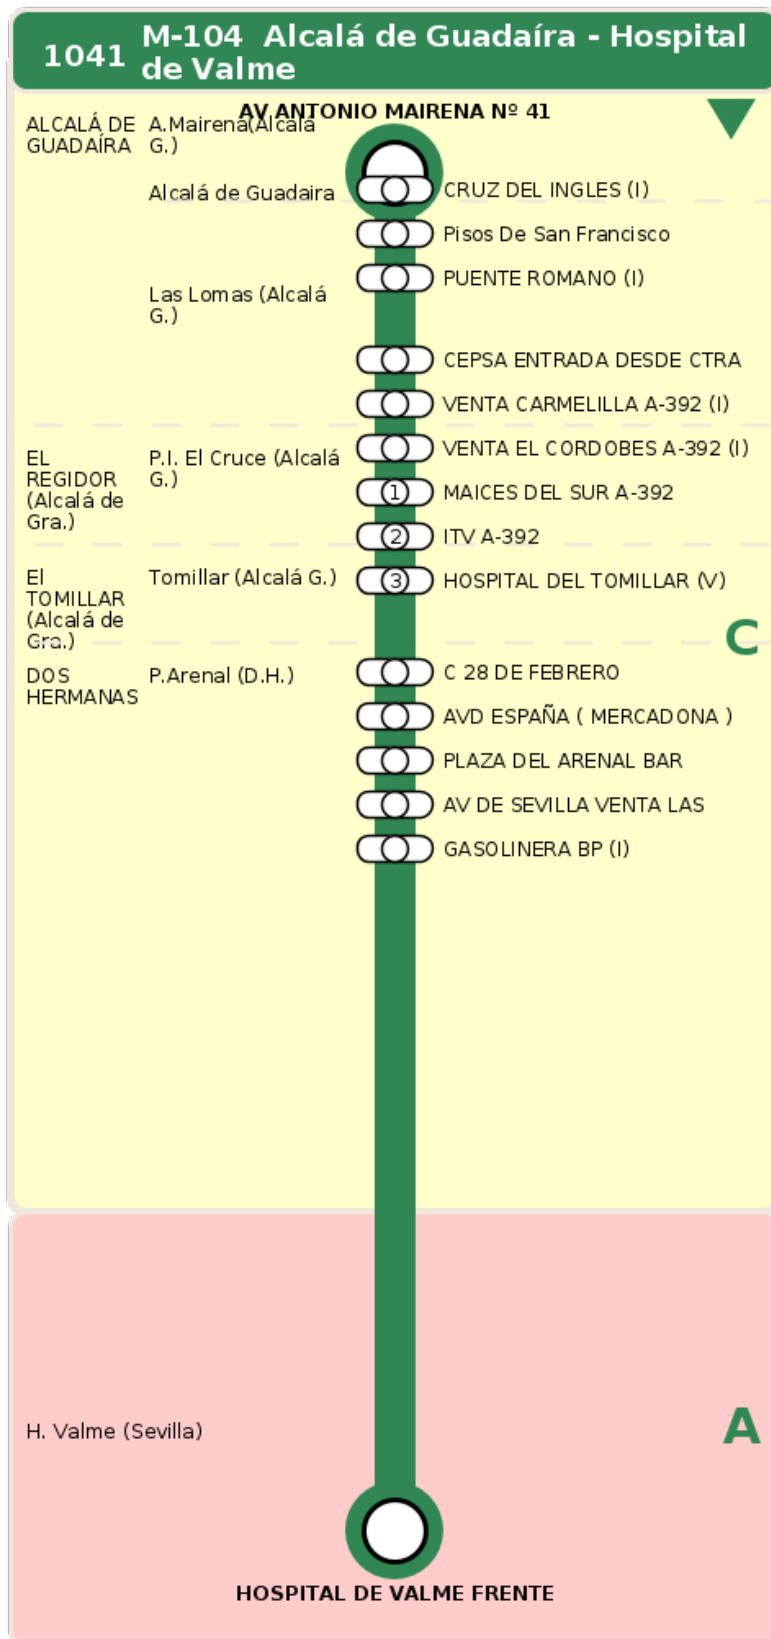

Consorcio de Transporte Metropolitano
del Área de Sevilla

Consejería de Fomento,
Articulación del Territorio y Vivienda

M-104 Alcalá de Guadaíra - Hospital de Valme

Horarios de la línea 1041 en la parada PUENTE ROMANO (I)

HORARIO REGULAR

Válido desde el 01/09/2024

Horario aproximado salvo dificultades de tráfico

Lunes a Viernes

06	08	09	11	12	14	15	18	20
56	11	41	11	41	11	41	11	11

Sábados, Domingos y Festivos

15	17	20
41	11	11

Termómetro de línea

ZONAS:

TRANSBORDO:

- Autobús
- Servicio Marítimo
- Tren Cercanías
- Tranvía
- Metro
- Bici

PARADAS:

- Cabecera
- Subida y bajada
- Sólo subida
- Sólo bajada

OBSERVACIONES:

- (1) IDA, SENTIDO SEVILLA
- (2) IDA, SENTIDO DOS HERMANAS
- (3) VUELTA. Sentido Dos Hermanas, líneas M-104, M-131 y M-134