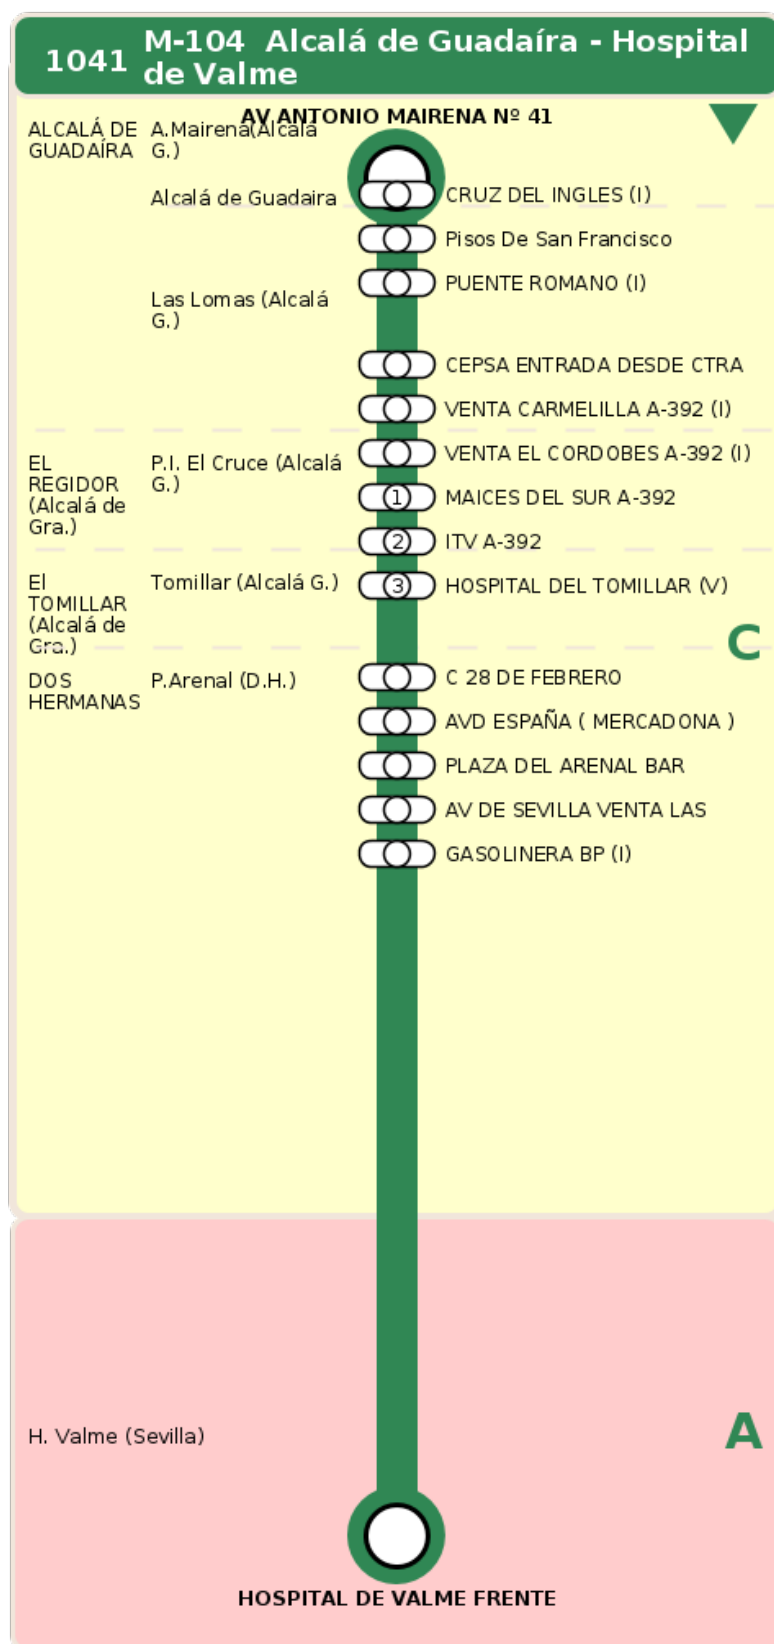

Termómetro de línea

ZONAS:

TRANSBORDO:

- Autobús
- Servicio Marítimo
- Tren Cercanías
- Tranvía
- Metro
- Bici

PARADAS:

- Cabecera
- Subida y bajada
- Sólo subida
- Sólo bajada

OBSERVACIONES:

- (1) IDA, SENTIDO SEVILLA
- (2) IDA, SENTIDO DOS HERMANAS
- (3) VUELTA. Sentido Dos Hermanas, líneas M-104, M-131 y M-134