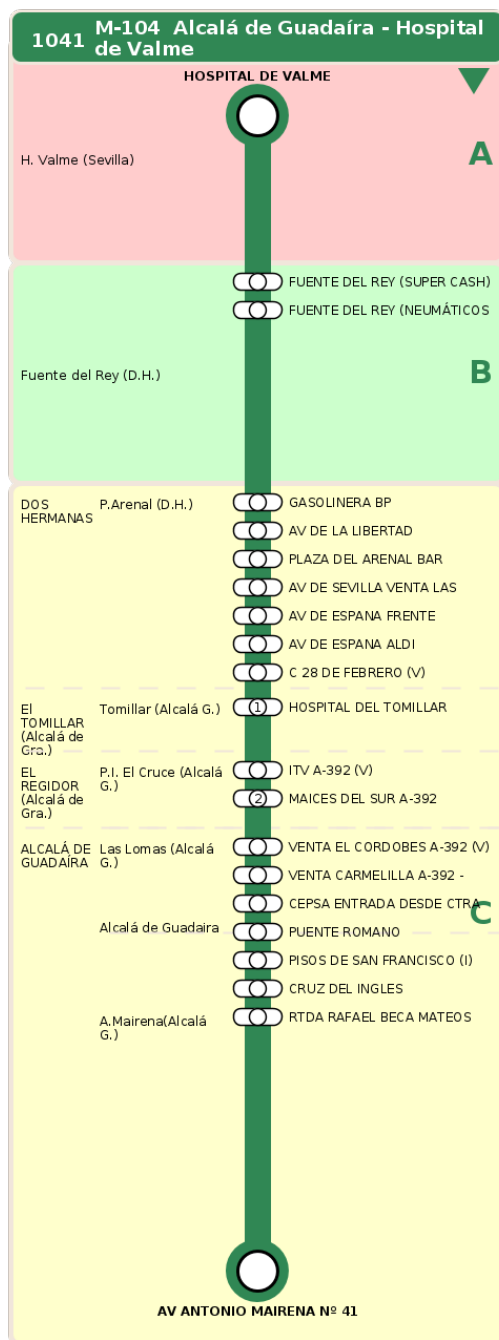

Consorcio de Transporte Metropolitano
del Área de Sevilla

Consejería de Fomento,
Articulación del Territorio y Vivienda

M-104 Alcalá de Guadaíra - Hospital de Valme

Horarios de la línea 1041 en la parada PLAZA DEL ARENAL BAR BELINDO

HORARIO REGULAR

Válido desde el 01/09/2024

Horario aproximado salvo dificultades de tráfico

Lunes a Viernes

07	09	10	12	13	15	16	19	21
36	06	36	06	36	06	36	36	06

Sábados, Domingos y Festivos

16	18	21
36	36	06

Termómetro de línea

ZONAS:

A **B** **C**

TRANSBORDO:

- Autobús
- Servicio Marítimo
- Tren Cercanías
- Tranvía
- Metro
- Bici

PARADAS:

- Cabecera
- Subida y bajada
- Sólo subida
- Sólo bajada

OBSERVACIONES:

- (1) IDA, Parada sentido Alcalá de Guadaíra, línea M-104
- (2) VUELTA, SENTIDO ALCALÁ