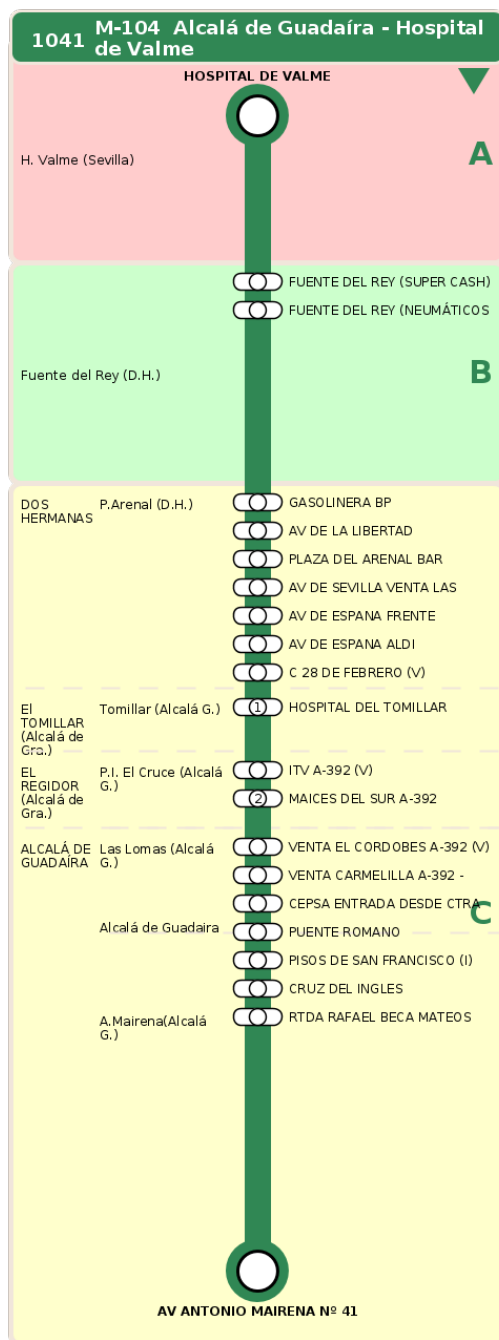

Consorcio de Transporte Metropolitano
del Área de Sevilla

Consejería de Fomento,
Articulación del Territorio y Vivienda

M-104 Alcalá de Guadaíra - Hospital de Valme

Horarios de la línea 1041 en la parada FUENTE DEL REY (SUPER CASH)

HORARIO REGULAR

Válido desde el 01/09/2024

Horario aproximado salvo dificultades de tráfico

Lunes a Viernes

--	08	10	11	13	14	16	19	20
	49	19	49	19	49	19	19	49

Sábados, Domingos y Festivos

16	18	20
19	19	49

Termómetro de línea

ZONAS:

A **B** **C**

TRANSBORDO:

- Autobús
- Servicio Marítimo
- Tren Cercanías
- Tranvía
- Metro
- Bici

PARADAS:

- Cabecera
- Subida y bajada
- Sólo subida
- Sólo bajada

OBSERVACIONES:

(1) IDA, Parada sentido Alcalá de Guadaíra, línea M-104

(2) VUELTA, SENTIDO ALCALÁ