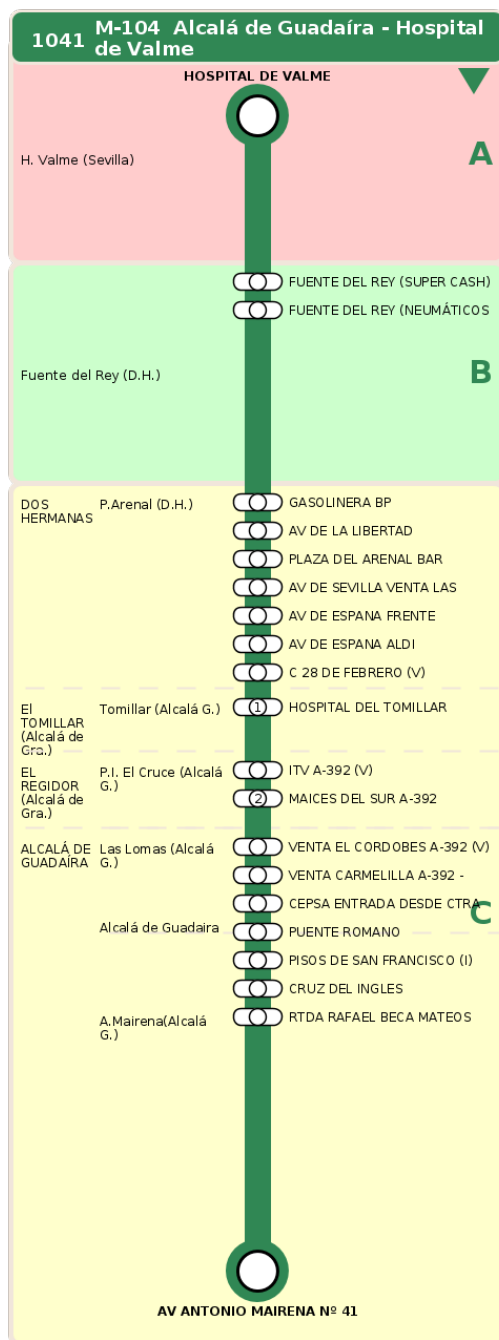

Consorcio de Transporte Metropolitano
del Área de Sevilla

Consejería de Fomento,
Articulación del Territorio y Vivienda

M-104 Alcalá de Guadaíra - Hospital de Valme

Horarios de la línea 1041 en la parada AV DE ESPANA FRENTE MERCADONA

36

18

36

21

06

Termómetro de línea

ZONAS:

A **B** **C**

TRANSBORDO:

- Autobús
- Servicio Marítimo
- Tren Cercanías
- Tranvía
- Metro
- Bici

PARADAS:

- Cabecera
- Subida y bajada
- Sólo subida
- Sólo bajada

OBSERVACIONES:

(1) IDA, Parada sentido Alcalá de Guadaíra, línea M-104

(2) VUELTA, SENTIDO ALCALÁ