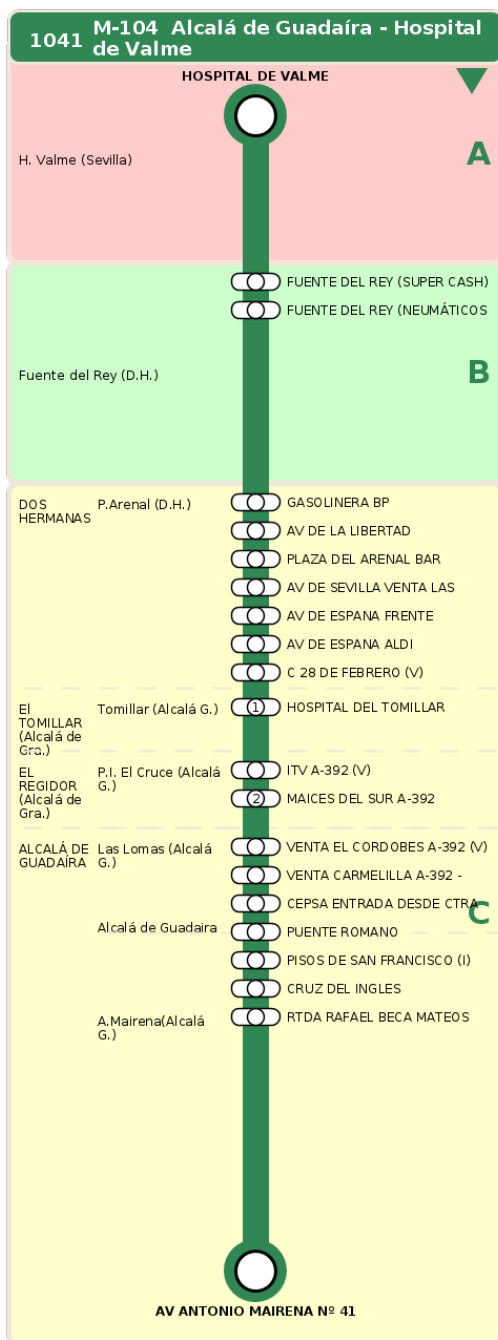

Consorcio de Transporte Metropolitano
del Área de Sevilla

Consejería de Fomento,
Articulación del Territorio y Vivienda

M-104 Alcalá de Guadaíra - Hospital de Valme

Horarios de la línea 1041 en la parada ITV A-392 (V)

HORARIO REGULAR

Válido desde el 01/09/2024

Horario aproximado salvo dificultades de tráfico

Lunes a Viernes

07	09	10	12	13	15	16	19	21
38	08	38	08	38	08	38	38	08

Sábados, Domingos y Festivos

16	18	21
38	38	08

Termómetro de línea

ZONAS:

A **B** **C**

TRANSBORDO:

- Autobús
- Servicio Marítimo
- Tren Cercanías
- Tranvía
- Metro
- Bici

PARADAS:

- Cabecera
- Subida y bajada
- Sólo subida
- Sólo bajada

OBSERVACIONES:

(1) IDA, Parada sentido Alcalá de Guadaíra, línea M-104

(2) VUELTA, SENTIDO ALCALÁ