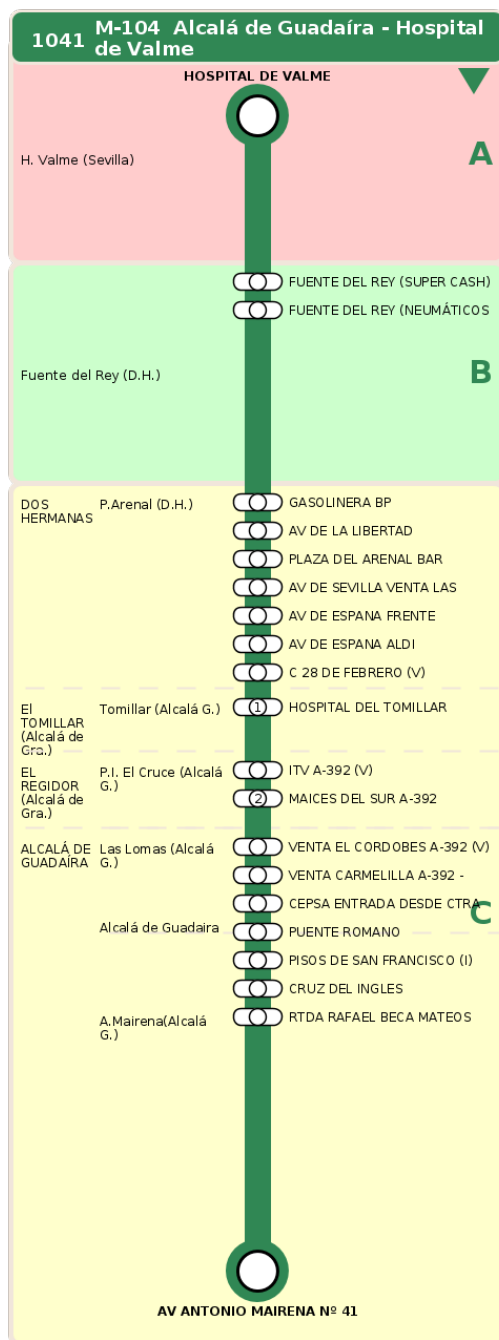

Consorcio de Transporte Metropolitano
del Área de Sevilla

Consejería de Fomento,
Articulación del Territorio y Vivienda

M-104 Alcalá de Guadaíra - Hospital de Valme

Horarios de la línea 1041 en la parada VENTA EL CORDOBES A-392 (V)

43

18

43

21

13

Termómetro de línea

ZONAS:

A **B** **C**

TRANSBORDO:

- Autobús
- Servicio Marítimo
- Tren Cercanías
- Tranvía
- Metro
- Bici

PARADAS:

- Cabecera
- Subida y bajada
- Sólo subida
- Sólo bajada

OBSERVACIONES:

(1) IDA, Parada sentido Alcalá de Guadaíra, línea M-104

(2) VUELTA, SENTIDO ALCALÁ