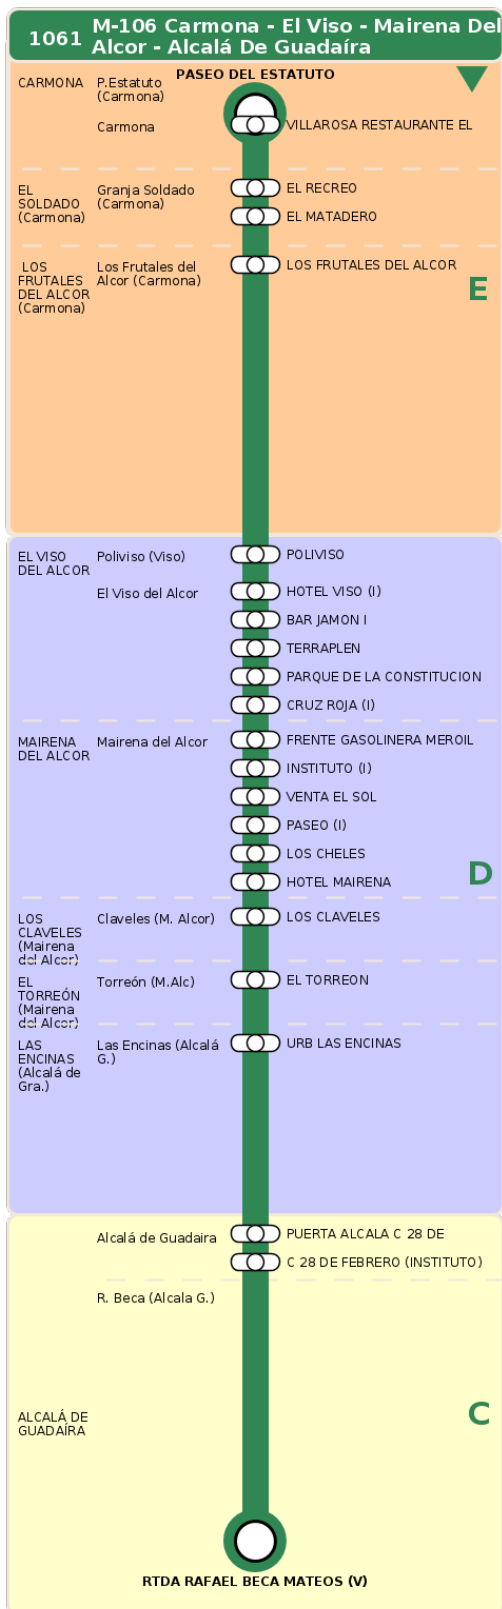

Consorcio de Transporte Metropolitano
del Área de Sevilla

Consejería de Fomento,
Articulación del Territorio y Vivienda

M-106 Carmona - El Viso - Mairena Del Alcor - Alcalá De Guadaíra

Horarios de la línea 1061 en la parada INSTITUTO (I)

HORARIO REGULAR

Válido desde el 01/09/2025

Horario aproximado salvo dificultades de tráfico

Lunes a Viernes

18

38

Sábados

07

Termómetro de línea

ZONAS:

E **D** **C**

TRANSBORDO:

- Autobús
- Servicio Marítimo
- Tren Cercanías
- Tranvía
- Metro
- Bici

PARADAS:

- Cabecera
- Subida y bajada
- Sólo subida
- Sólo bajada