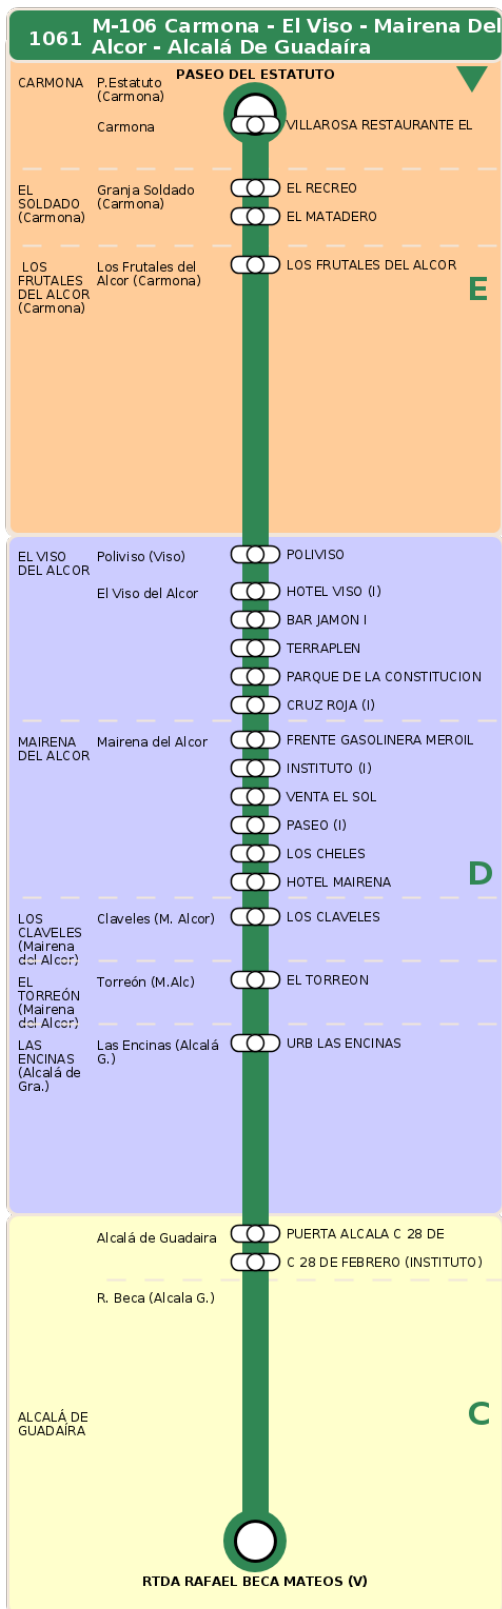

Consortio de Transporte Metropolitano
del Área de Sevilla

Consejería de Fomento,
Articulación del Territorio y Vivienda

M-106 Carmona - El Viso - Mairena Del Alcor - Alcalá De Guadaíra

Horarios de la línea 1061 en la parada EL TORREON

HORARIO REGULAR

Válido desde el 01/07/2025 hasta el 31/08/2025

Horario aproximado salvo dificultades de tráfico

Sábados

07

10

13

55

Termómetro de línea

ZONAS:

E **D** **C**

TRANSBORDO:

- Autobús
- Servicio Marítimo
- Tren Cercanías
- Tranvía
- Metro
- Bici

PARADAS:

- Cabecera
- Subida y bajada
- Sólo subida
- Sólo bajada