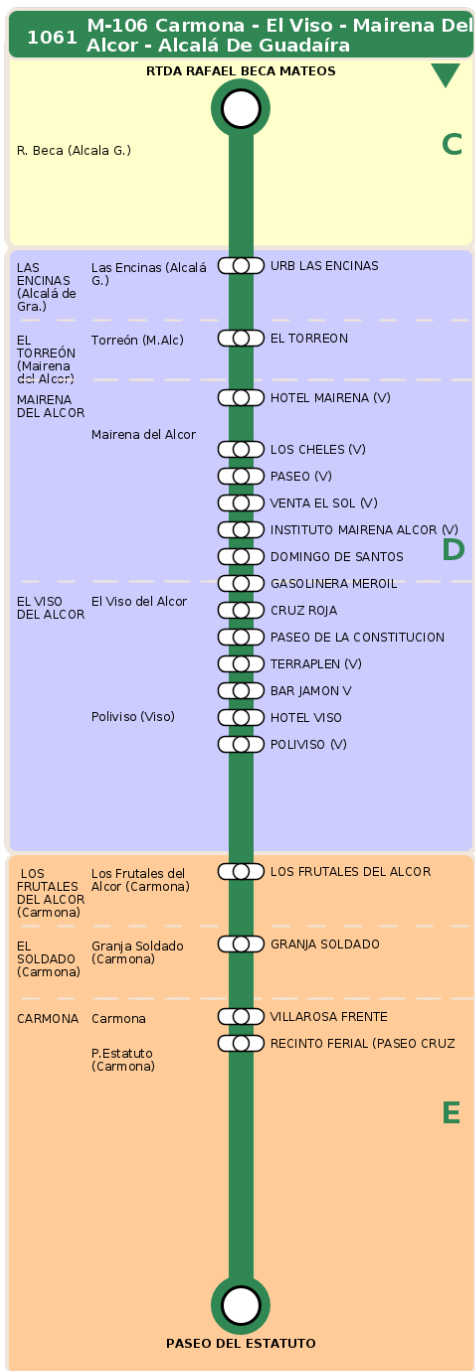

## M-106 Carmona - El Viso - Mairena Del Alcor - Alcalá De Guadaíra

### Horarios de la línea 1061 en la parada BAR JAMON V

#### HORARIO REGULAR

Válido desde el 01/07/2025 hasta el 31/08/2025

Horario aproximado salvo dificultades de tráfico

# Termómetro de línea

**ZONAS:**

C D E

**TRANSBORDO:**

- Autobús
- Servicio Marítimo
- Tren Cercanías
- Tranvía
- Metro
- Bici

**PARADAS:**

- Cabecera
- Subida y bajada
- Sólo subida
- Sólo bajada