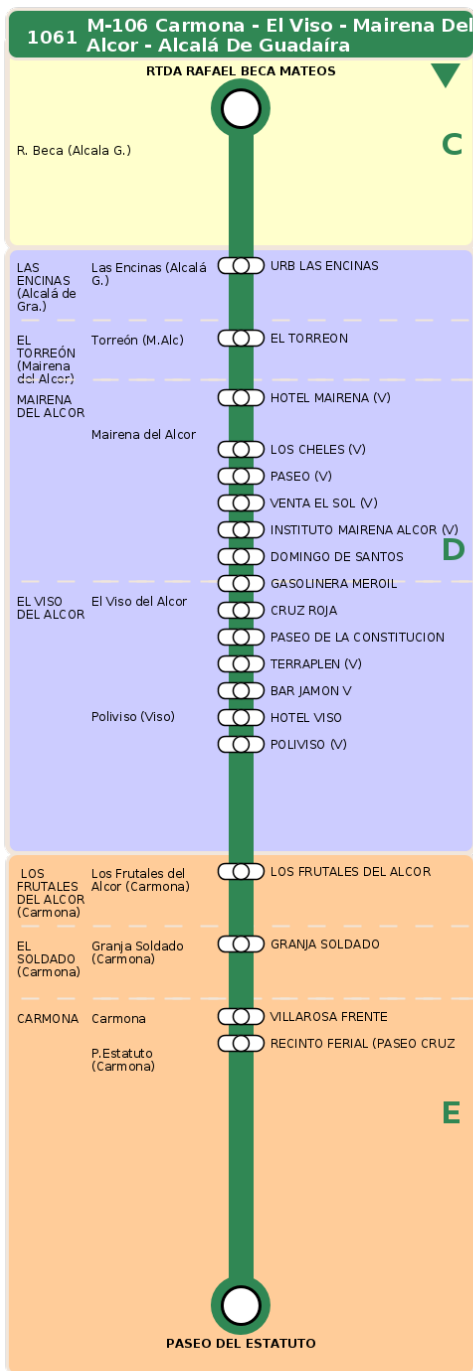

## M-106 Carmona - El Viso - Mairena Del Alcor - Alcalá De Guadaíra

### Horarios de la línea 1061 en la parada HOTEL VISO

#### HORARIO REGULAR

Válido desde el 01/07/2025 hasta el 31/08/2025

Horario aproximado salvo dificultades de tráfico

# Termómetro de línea

**ZONAS:**

C D E

**TRANSBORDO:**

- Autobús
- Servicio Marítimo
- Tren Cercanías
- Tranvía
- Metro
- Bici

**PARADAS:**

- Cabecera
- Subida y bajada
- Sólo subida
- Sólo bajada