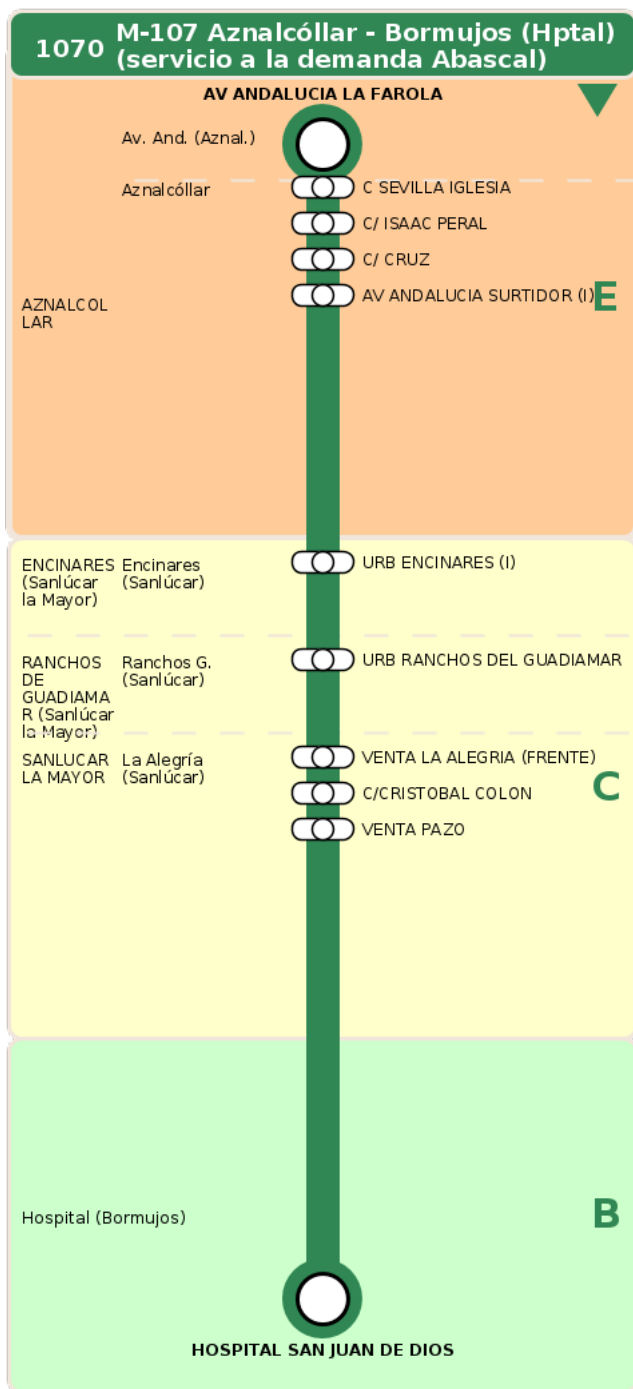

Consorcio de Transporte Metropolitano
del Área de Sevilla

Consejería de Fomento,
Articulación del Territorio y Vivienda

M-107 Aznalcóllar - Bormujos (Hptal) (servicio a la demanda Abascal)

Horarios de la línea 1070 en la parada VENTA PAZO

HORARIO REGULAR

Válido desde el 14/09/2020

Horario aproximado salvo dificultades de tráfico

Lunes a Viernes

11

45

15

45

Termómetro de línea

ZONAS:

E **C** **B**

TRANSBORDO:

- Autobús
- Servicio Marítimo
- Tren Cercanías
- Tranvía
- Metro
- Bici

PARADAS:

- Cabecera
- Subida y bajada
- Sólo subida
- Sólo bajada