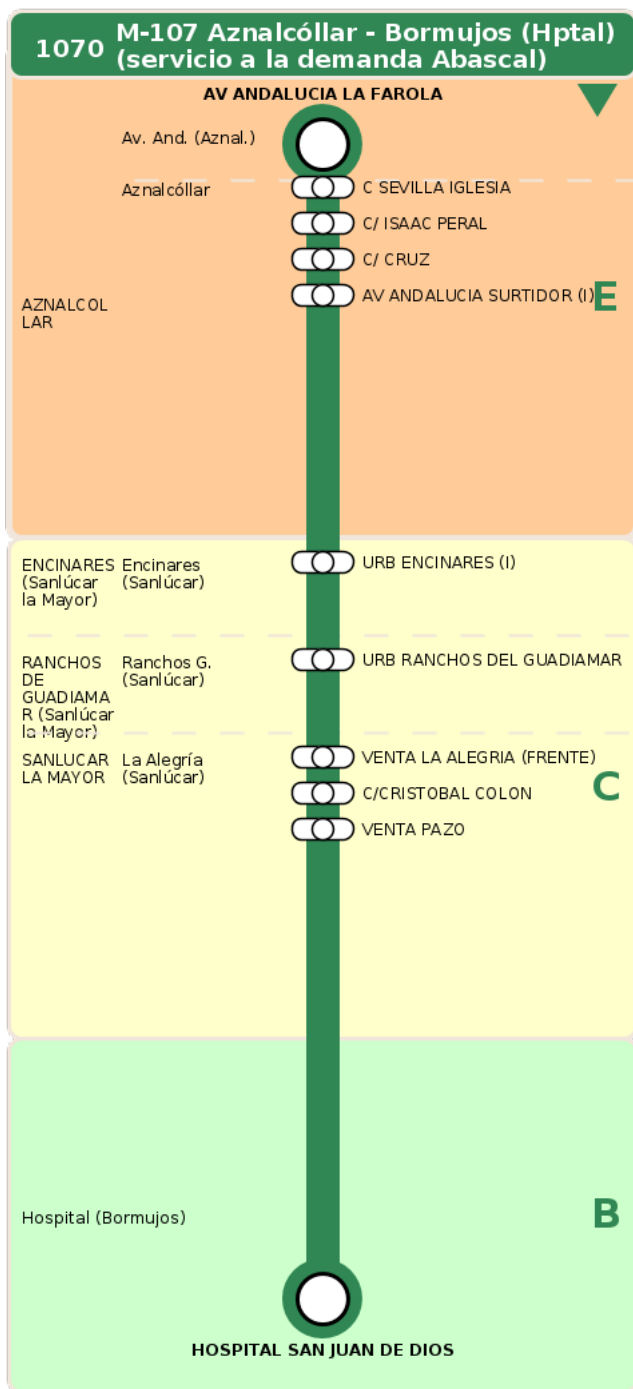

Consorcio de Transporte Metropolitano
del Área de Sevilla

Consejería de Fomento,
Articulación del Territorio y Vivienda

M-107 Aznalcóllar - Bormujos (Hptal) (servicio a la demanda Abascal)

Horarios de la línea 1070 en la parada C/ CRUZ

HORARIO REGULAR

Válido desde el 14/09/2020

Horario aproximado salvo dificultades de tráfico

Lunes a Viernes

11

14

15

14

Termómetro de línea

ZONAS:

E **C** **B**

TRANSBORDO:

- Autobús
- Servicio Marítimo
- Tren Cercanías
- Tranvía
- Metro
- Bici

PARADAS:

- Cabecera
- Subida y bajada
- Sólo subida
- Sólo bajada