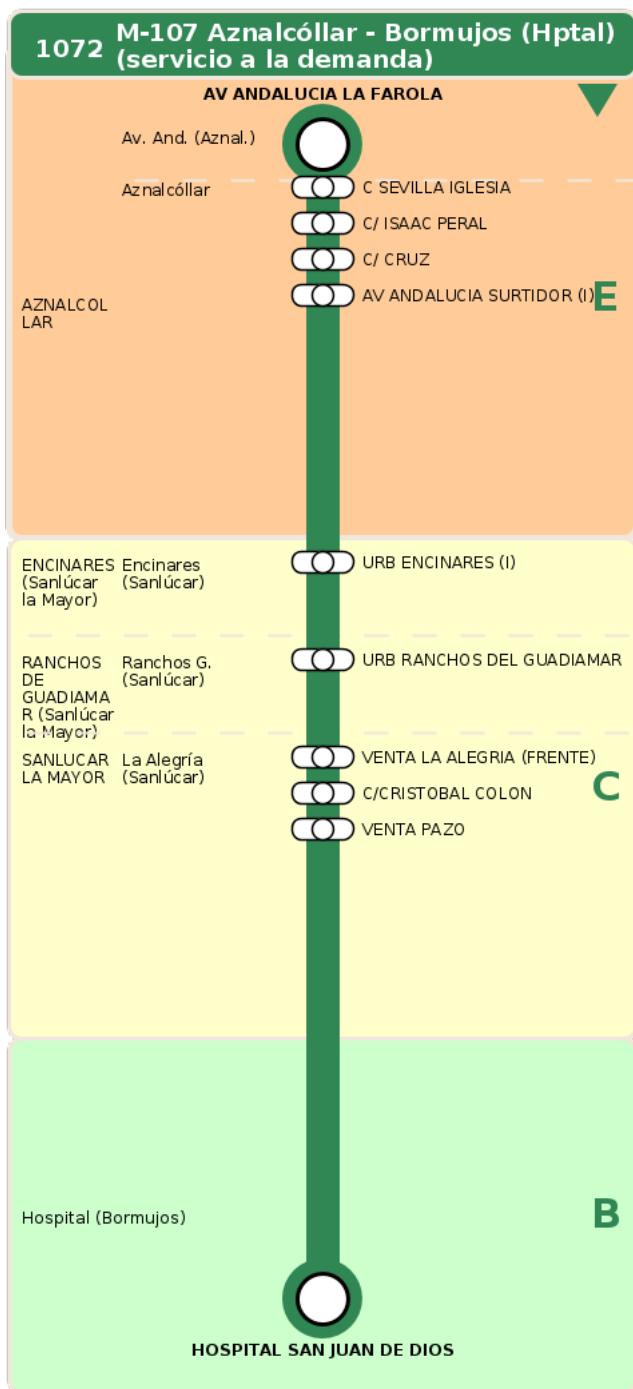

Consortio de Transporte Metropolitano
del Área de Sevilla

Consejería de Fomento,
Articulación del Territorio y Vivienda

M-107 Aznalcóllar - Bormujos (Hptal) (servicio a la demanda)

Horarios de la línea 1072 en la parada C/CRISTOBAL COLON (MERCADONA)(I)

HORARIO REGULAR

Válido desde el 14/09/2020 hasta el 30/06/2026

Horario aproximado salvo dificultades de tráfico

Lunes a Viernes

11

45

15

45

Termómetro de línea

ZONAS:

E **C** **B**

TRANSBORDO:

- Autobús
- Servicio Marítimo
- Tren Cercanías
- Tranvía
- Metro
- Bici

PARADAS:

- Cabecera
- Subida y bajada
- Sólo subida
- Sólo bajada