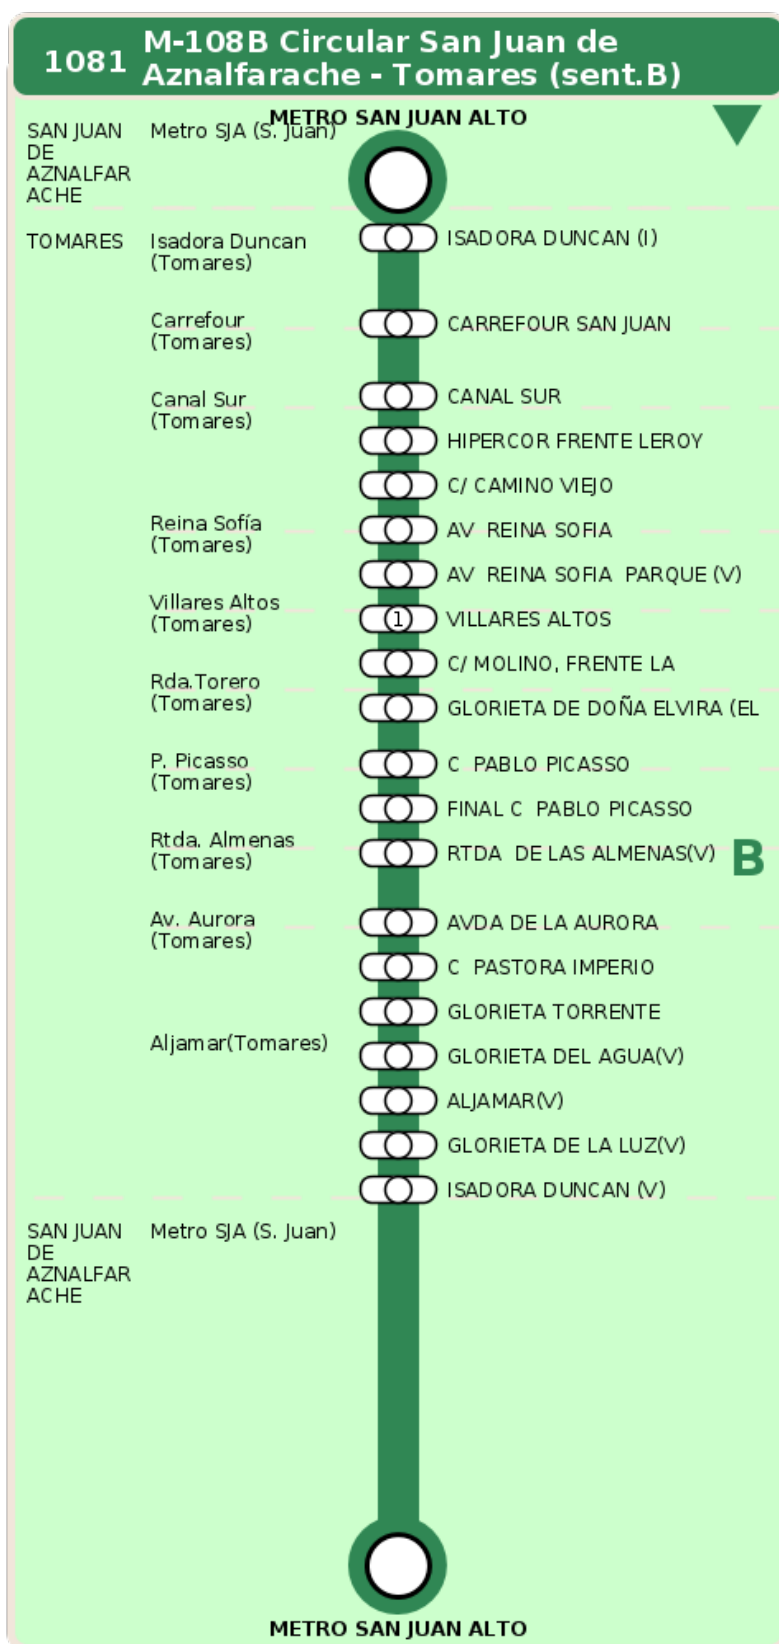

Consortio de Transporte Metropolitano
del Área de Sevilla

Consejería de Fomento,
Articulación del Territorio y Vivienda

M-108B Circular San Juan de Aznalfarache - Tomares (sent.B)

Horarios de la línea 1081 en la parada CARREFOUR SAN JUAN

HORARIO REGULAR

Válido desde el 01/04/2023

Horario aproximado salvo dificultades de tráfico

Sólo Viernes

00	23
19	19
	49

Lunes a Viernes

06	07	08	09	10	11	12	13	14	15	16	17	18	19	20	21	22
49	19	19	49	19	19	19	19	19	19	19	19	19	19	19	19	19
	49	49		49	49	49	49	49	49	49	49	49	49	49	49	49

Lunes a Jueves

09
19

Sábados

00	01	07	08	09	10	11	12	13	14	15	16	17	18	19	20	21	22	23
19	19	19	19	49	19	19	19	19	19	19	19	19	19	19	19	19	19	19
49	49	49	49		49	49	49	49	49	49	49	49	49	49	49	49	49	49

Domingos y Festivos

00	07	08	09	10	11	12	13	14	15	16	17	18	19	20	21	22
19	19	19	49	19	19	19	19	19	19	19	19	19	19	19	19	19
	49	49		49	49	49	49	49	49	49	49	49	49	49	49	49

Domingos

00	01
49	19
	49

Termómetro de línea

ZONAS:

B

TRANSBORDO: