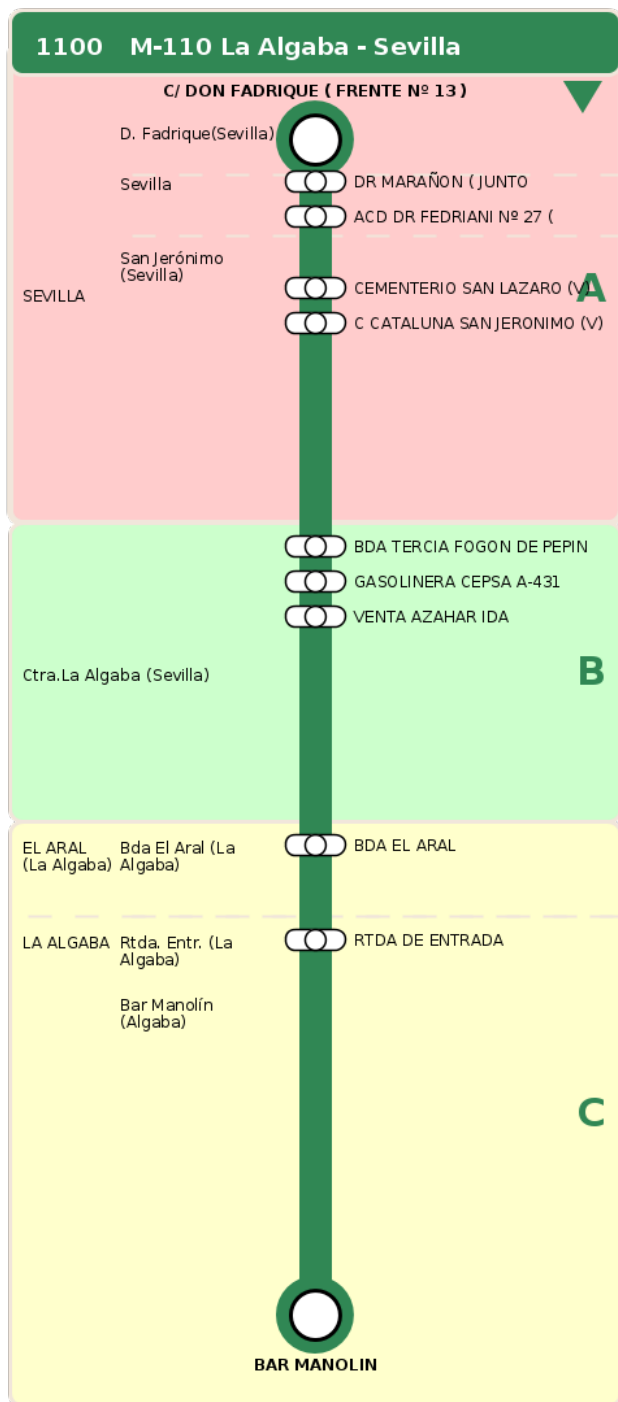

## M-110 La Algaba - Sevilla

### Horarios de la línea 1100 en la parada PZA DE ABASTOS

#### HORARIO REGULAR

Válido desde el 01/09/2025

Horario aproximado salvo dificultades de tráfico

**Sábados**

**Domingos y Festivos**

**Lunes a Viernes**

# Termómetro de línea

**ZONAS:**

**A** **B** **C**

**TRANSBORDO:**

- Autobús
- Servicio Marítimo
- Tren Cercanías
- Tranvía
- Metro
- Bici

**PARADAS:**

- Cabecera
- Subida y bajada
- Sólo subida
- Sólo bajada