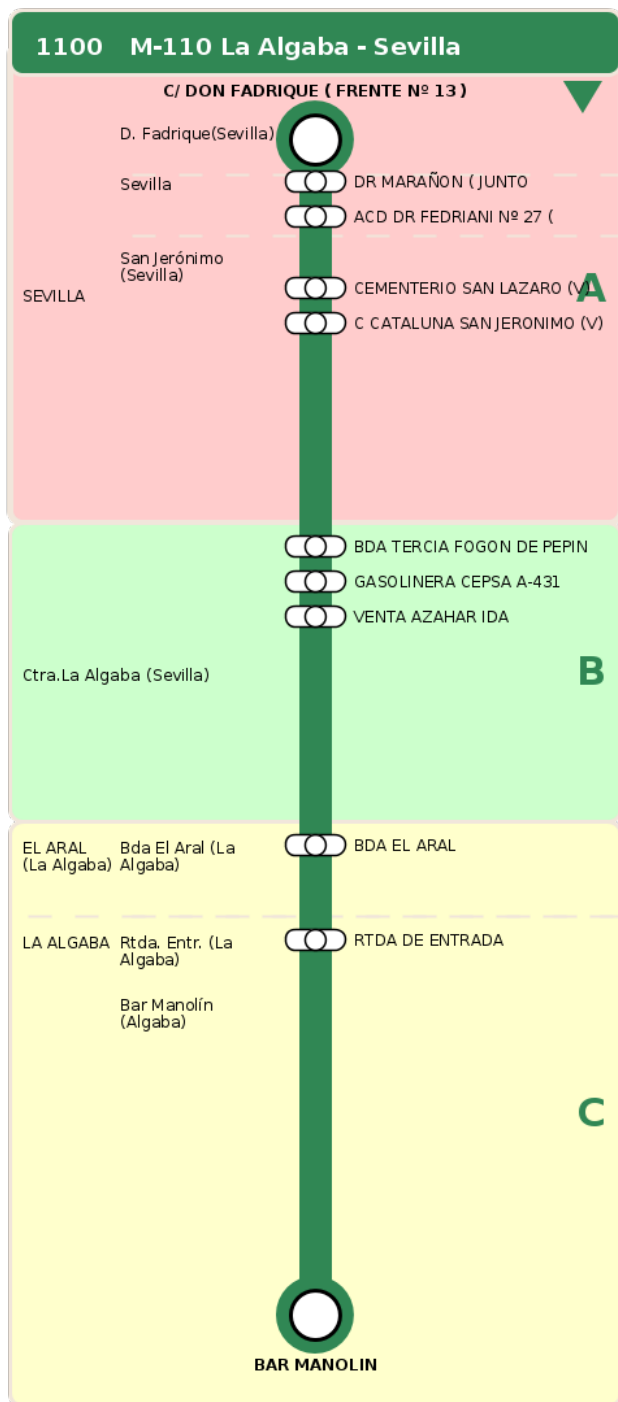

Consortio de Transporte Metropolitano
del Área de Sevilla

Consejería de Fomento,
Articulación del Territorio y Vivienda

M-110 La Algaba - Sevilla

Horarios de la línea 1100 en la parada BAR ROMAN

HORARIO REGULAR

Válido desde el 01/09/2025

Horario aproximado salvo dificultades de tráfico

Sábados

Domingos y Festivos

Lunes a Viernes

Termómetro de línea

ZONAS:

A **B** **C**

TRANSBORDO:

- Autobús
- Servicio Marítimo
- Tren Cercanías
- Tranvía
- Metro
- Bici

PARADAS:

- Cabecera
- Subida y bajada
- Sólo subida
- Sólo bajada