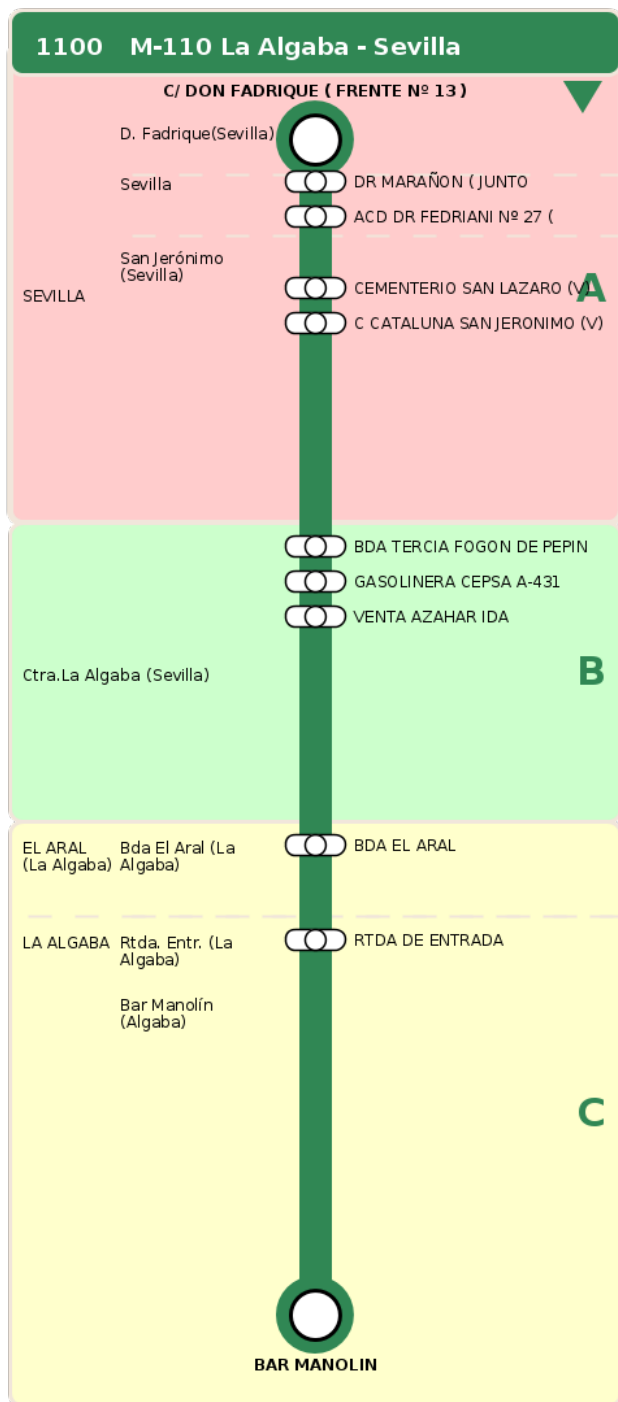

Consortio de Transporte Metropolitano
del Área de Sevilla

Consejería de Fomento,
Articulación del Territorio y Vivienda

M-110 La Algaba - Sevilla

Horarios de la línea 1100 en la parada BAR JULIAN

HORARIO REGULAR

Válido desde el 01/09/2025

Horario aproximado salvo dificultades de tráfico

Sábados

Domingos y Festivos

Lunes a Viernes

Termómetro de línea

ZONAS:

A B C

TRANSBORDO:

- Autobús
- Servicio Marítimo
- Tren Cercanías
- Tranvía
- Metro
- Bici

PARADAS:

- Cabecera
- Subida y bajada
- Sólo subida
- Sólo bajada