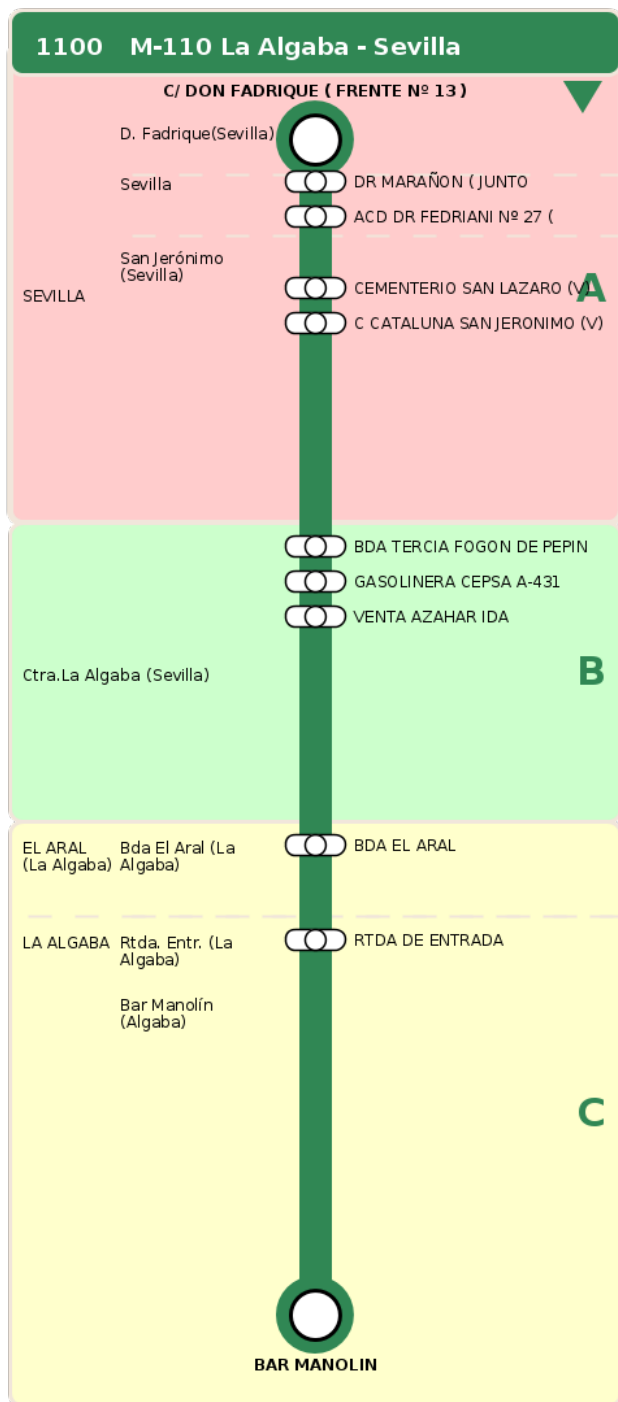

## M-110 La Algaba - Sevilla

### Horarios de la línea 1100 en la parada BDA GARCIA LORCA

HORARIO REGULAR

Válido desde el 01/09/2025

Horario aproximado salvo dificultades de tráfico

**Sábados**

**Domingos y Festivos**

**Lunes a Viernes**

# Termómetro de línea

**ZONAS:**

A B C

**TRANSBORDO:**

- Autobús
- Servicio Marítimo
- Tren Cercanías
- Tranvía
- Metro
- Bici

**PARADAS:**

- Cabecera
- Subida y bajada
- Sólo subida
- Sólo bajada