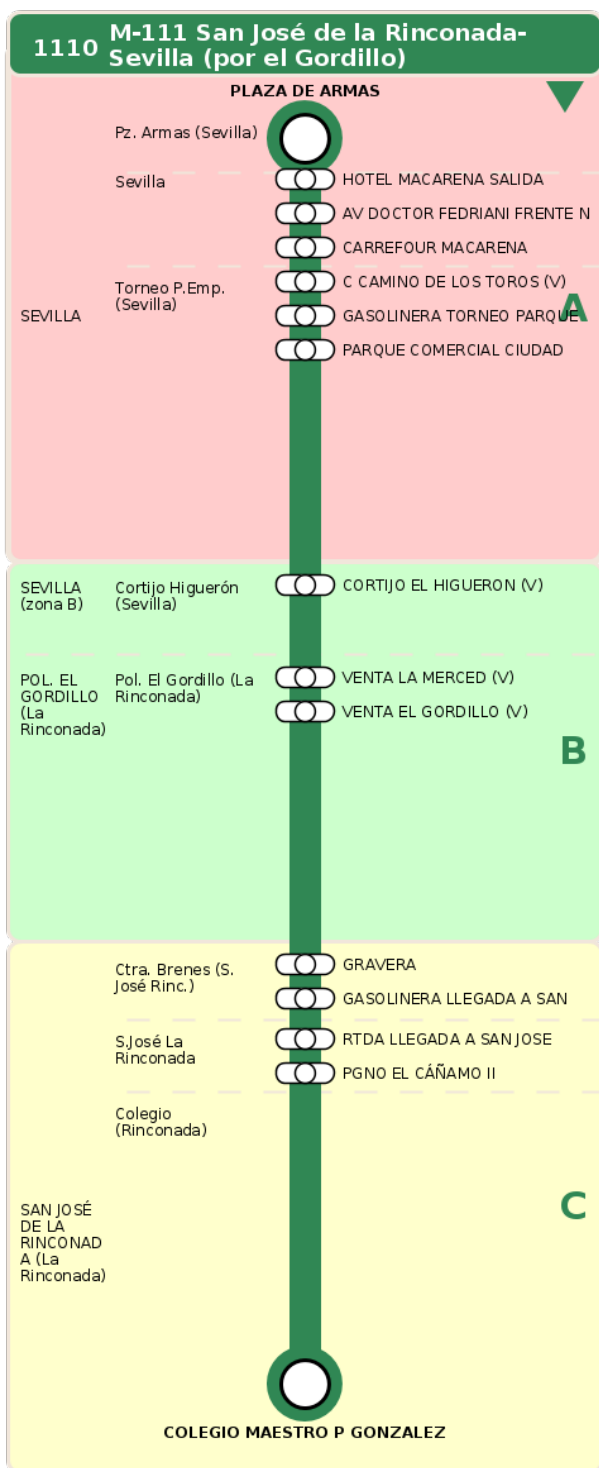

M-111 San José de la Rinconada- Sevilla (por el Gordillo)

Horarios de la línea 1110 en la parada PARQUE COMERCIAL CIUDAD IMAGEN (LIPASAM)

HORARIO REGULAR

Válido desde el 01/09/2025

Horario aproximado salvo dificultades de tráfico

Lunes a Viernes

06	07	08	09	10	11	12	13	14	15	16	17	18	19	20	21	22	23
41	21	11	06	31	06	36	06	16	26	16	06	11	16	16	21	46	16
		51	41		36		56				36			41			

Sábados

07	09	11	13	14	15	17	19	20	22
56	41	16	01	26	51	16	01	46	31

Domingos y Festivos

09	11	13	15	17	19	21
31	31	16	01	16	16	01

Termómetro de línea

ZONAS:

A B C

TRANSBORDO:

- Autobús
- Servicio Marítimo
- Tren Cercanías
- Tranvía
- Metro
- Bici

PARADAS:

- Cabecera
- Subida y bajada
- Sólo subida
- Sólo bajada