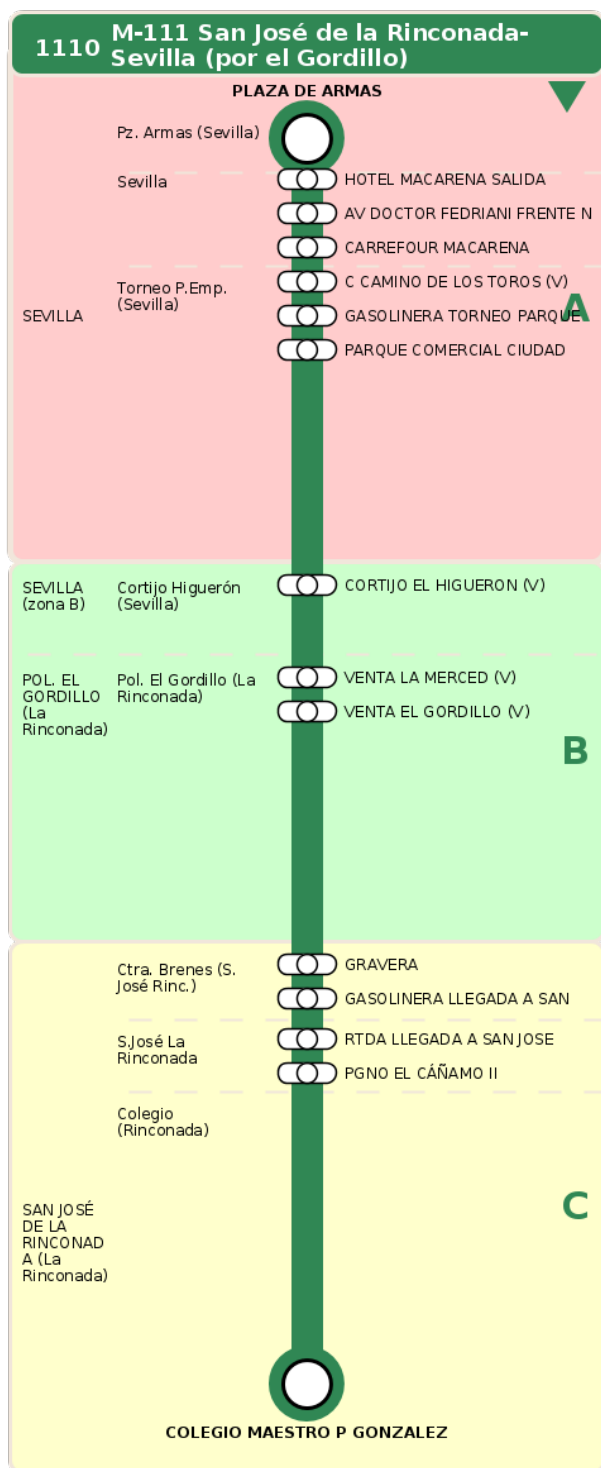

M-111 San José de la Rinconada- Sevilla (por el Gordillo)

Horarios de la línea 1110 en la parada GRAVERA

HORARIO REGULAR

Válido desde el 01/09/2025

Horario aproximado salvo dificultades de tráfico

Lunes a Viernes

06	07	08	09	10	11	12	13	14	15	16	17	18	19	20	21	22	23
48	28	18	13	38	13	43	13	03	33	23	13	18	23	23	28	53	23
		58	48		43			23			43			48			

Sábados

08	09	11	13	14	15	17	19	20	22
03	48	23	08	33	58	23	08	53	38

Domingos y Festivos

09	11	13	15	17	19	21
38	38	23	08	23	23	08

Termómetro de línea

ZONAS:

A B C

TRANSBORDO:

- Autobús
- Servicio Marítimo
- Tren Cercanías
- Tranvía
- Metro
- Bici

PARADAS:

- Cabecera
- Subida y bajada
- Sólo subida
- Sólo bajada