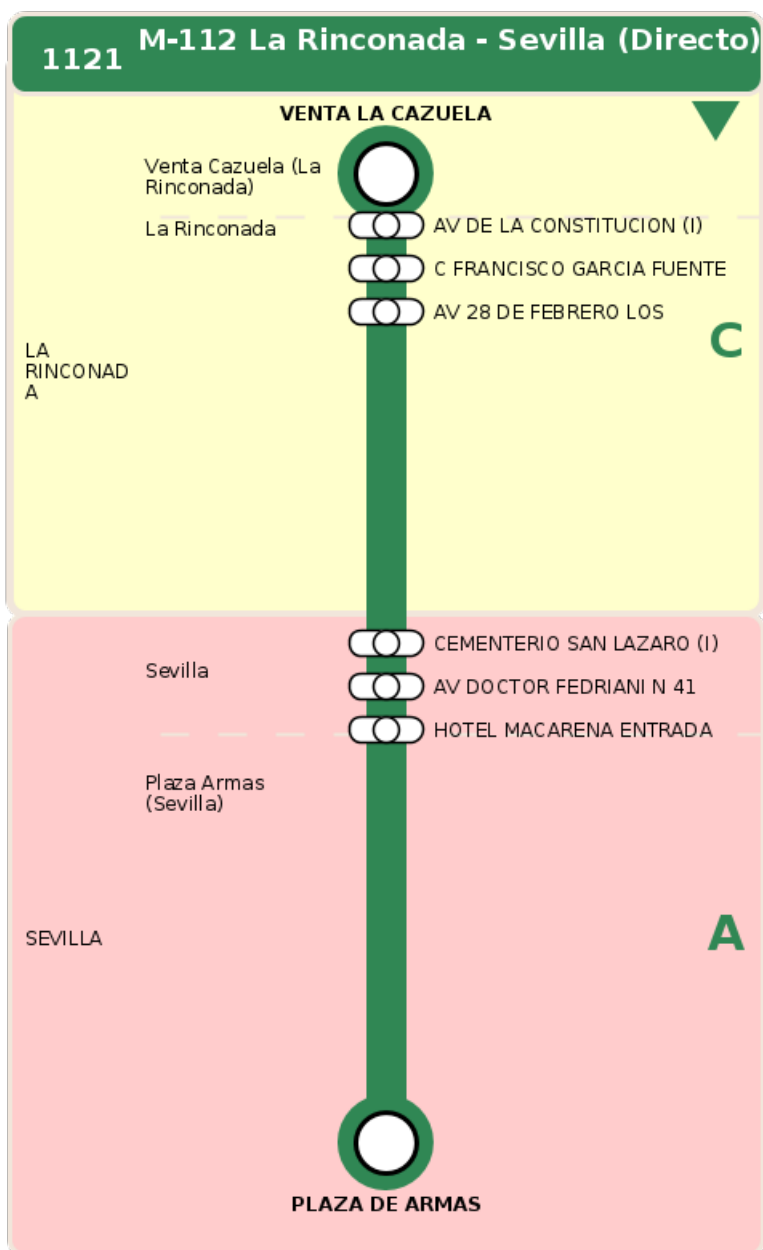

## M-112 La Rinconada - Sevilla (Directo)

### Horarios de la línea 1121 en la parada C FRANCISCO GARCIA FUENTE

HORARIO REGULAR

Válido desde el 01/09/2025

Horario aproximado salvo dificultades de tráfico

**Lunes a Viernes**

07

21

## ZONAS:

## TRANSBORDO:

- Autobús
- Servicio Marítimo
- Tren Cercanías
- Tranvía
- Metro
- Bici