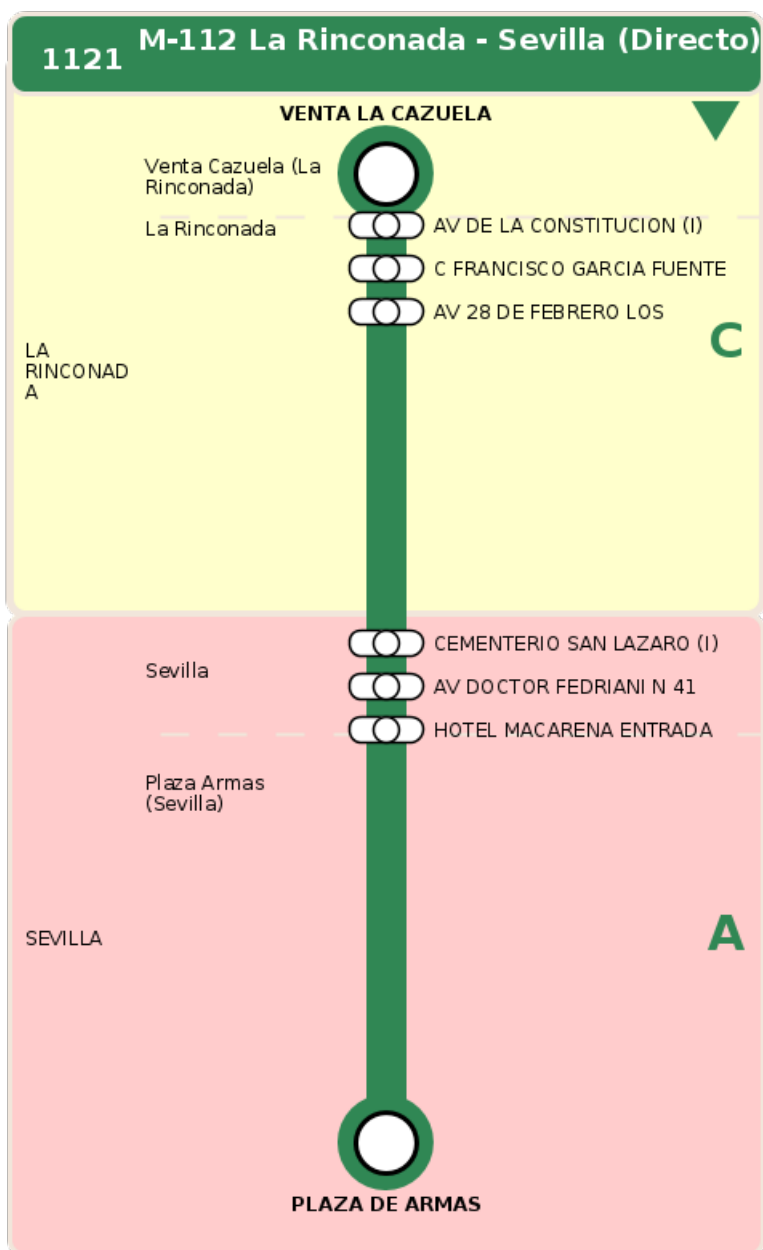

## M-112 La Rinconada - Sevilla (Directo)

### Horarios de la línea 1121 en la parada VENTA LA CAZUELA

HORARIO REGULAR

Válido desde el 01/09/2025

Horario aproximado salvo dificultades de tráfico

## Termómetro de línea

### TRANSBORDO:

- Autobús
- Servicio Marítimo
- Tren Cercanías
- Tranvía
- Metro
- Bici