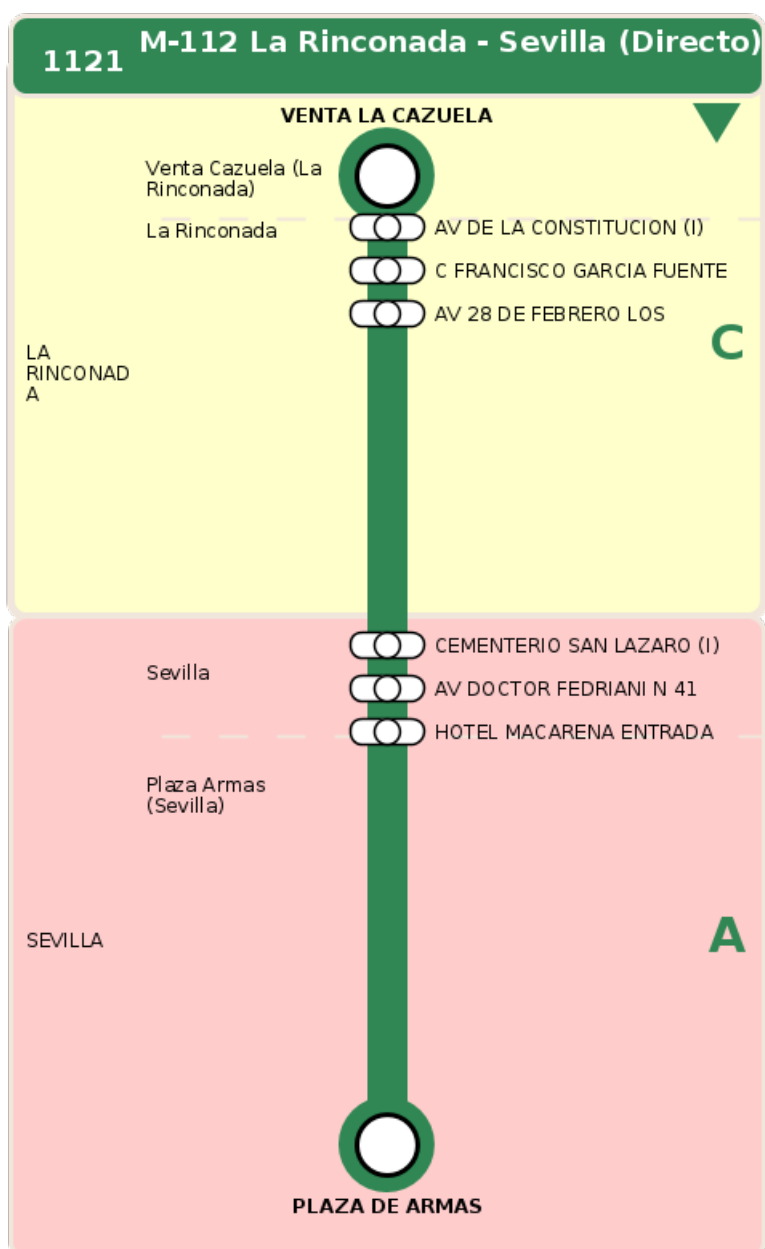

Consorcio de Transporte Metropolitano
del Área de Sevilla

Consejería de Fomento,
Articulación del Territorio y Vivienda

M-112 La Rinconada - Sevilla (Directo)

Horarios de la línea 1121 en la parada AV DE LA CONSTITUCION (I)

HORARIO REGULAR

Válido desde el 01/09/2025

Horario aproximado salvo dificultades de tráfico

Lunes a Viernes

07

08

Termómetro de línea

ZONAS:

TRANSBORDO:

- Autobús
- Servicio Marítimo
- Tren Cercanías
- Tranvía
- Metro
- Bici

PARADAS:

- Cabecera
- Subida y bajada
- Sólo subida
- Sólo bajada