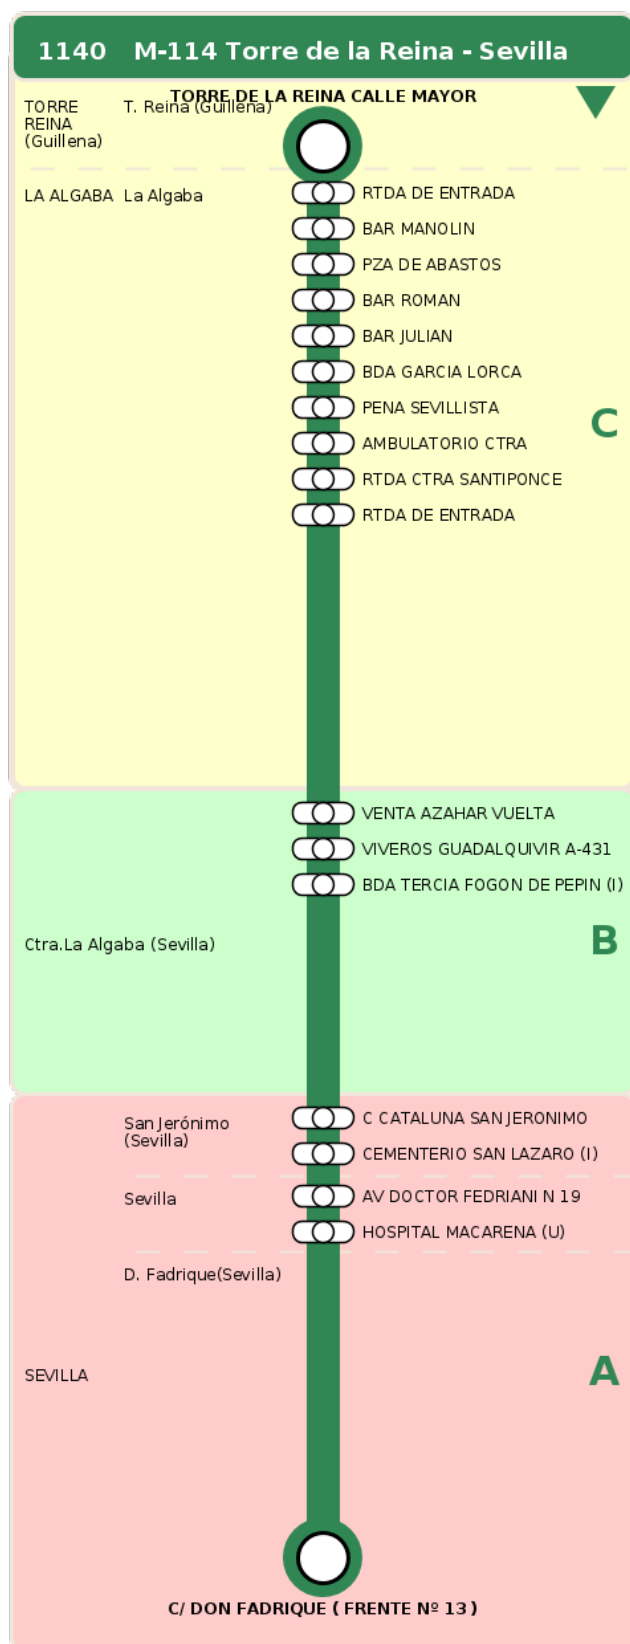

### Horarios de la línea 1140 en la parada BAR JULIAN

#### Lunes a Viernes

07

27

15

17

20

27

## Termómetro de línea

### TRANSBORDO:

- Autobús
- Servicio Marítimo
- Tren Cercanías
- Tranvía
- Metro
- Bici